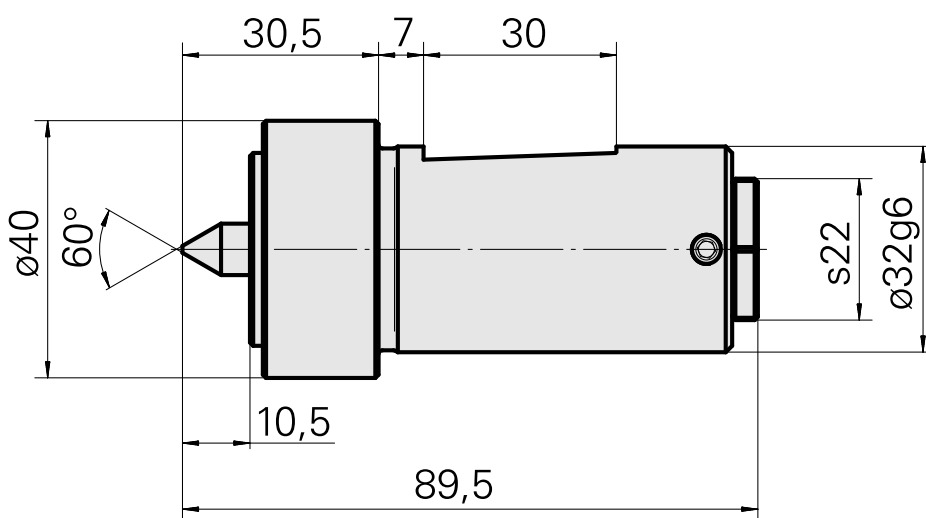

## Pointe de guidage

### Données techniques

Catégorie d'accessoires PO

Pointe de guidage

Attachement

D32