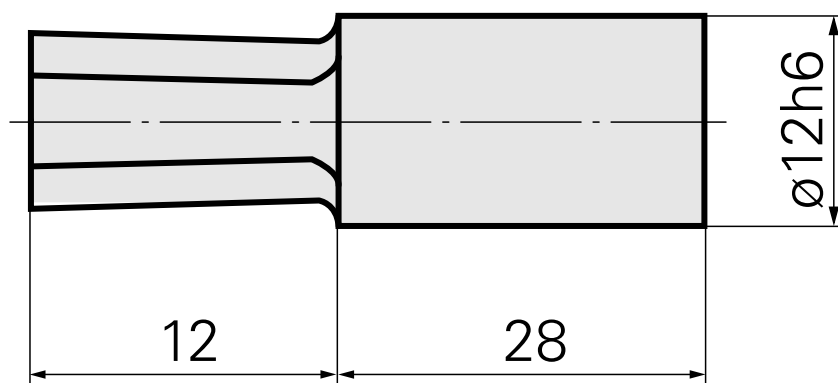

## Outil de brochage SW3 mm

### Données techniques

Catégorie d'accessoires PO	Outil de brochage
Attachement	SW3 mm
Logement d'outils	12mm