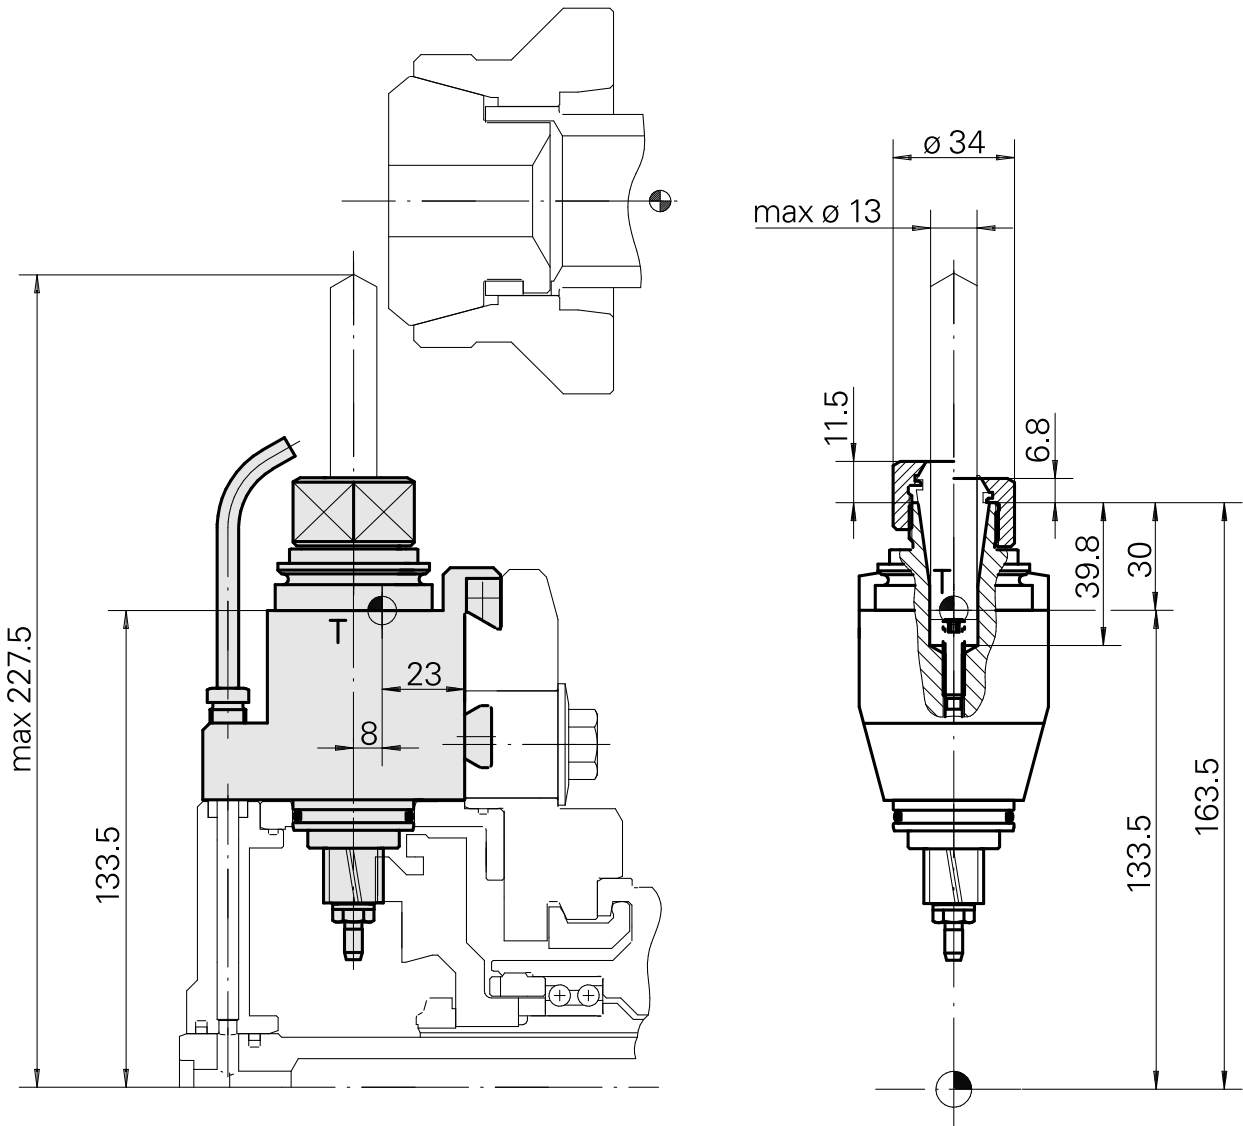

## Unité de fraisage Prisme arrondi 1:1 ER2

### Données techniques

|                      |                         |
|----------------------|-------------------------|
| Queue TNL            | Prisme arrondi          |
| Entraînement         | Entraînement global     |
| Fixation TNL         | Vis de serrage centrale |
| Rapport vitesse      | 1:1                     |
| Arrosage             | extérieur               |
| Pression             | 30 bar                  |
| Attachement          | ER20                    |
| Produits INDEX TRAUB | TNK36 • TNL26           |