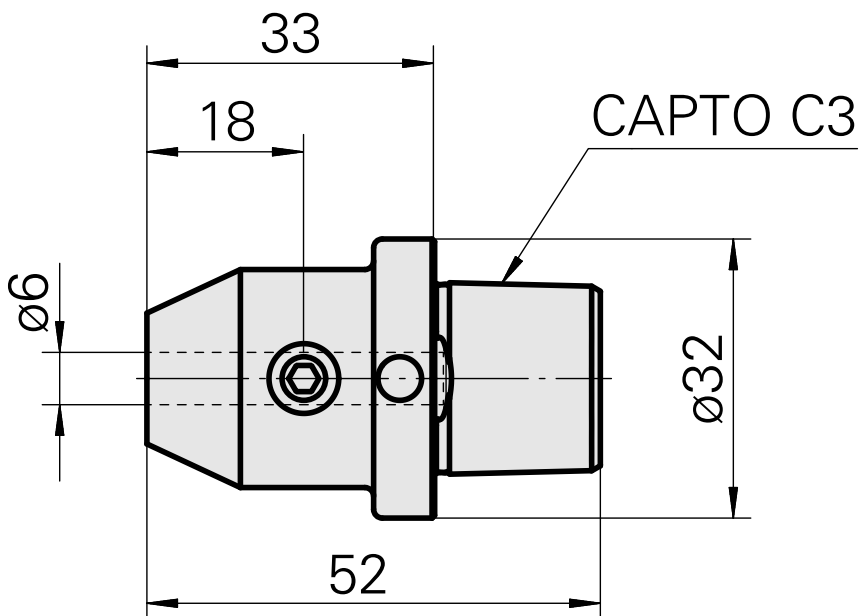

INDEX CAPTO C3 D6

Caractéristiques techniques

Catégorie d'accessoires P0	INDEX CAPTO C3
Attachement	D6
Inserts à changement rapide	attachement Weldon

Documents

Aucun téléchargement n'est disponible pour ce produit