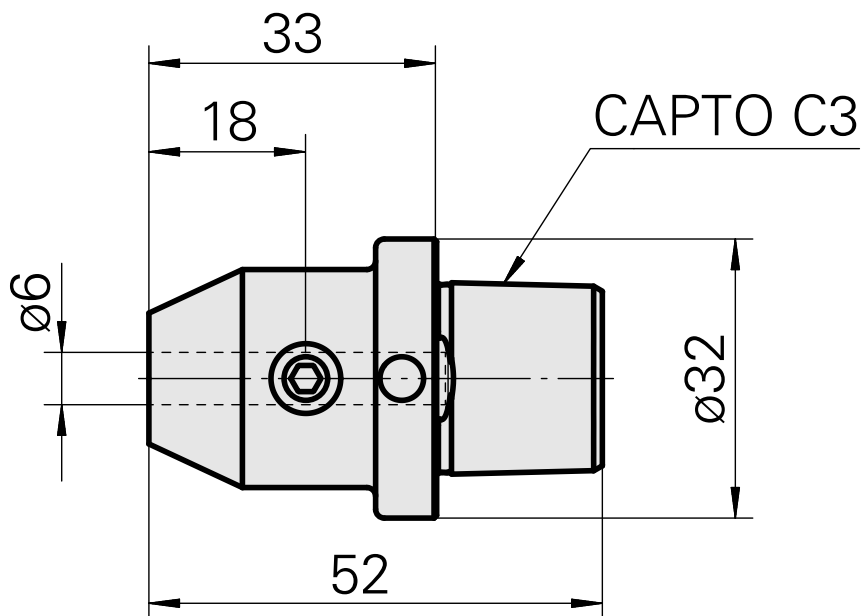

INDEX CAPTO C3 D6

Caratteristiche tecniche

Categoria acces. portautensile	INDEX CAPTO C3
Attacco	D6
Accessorio per cambio rapido	attacco Weldon

10888476
W9991037

INDEX

Documenti

Non sono disponibili download per questo prodotto