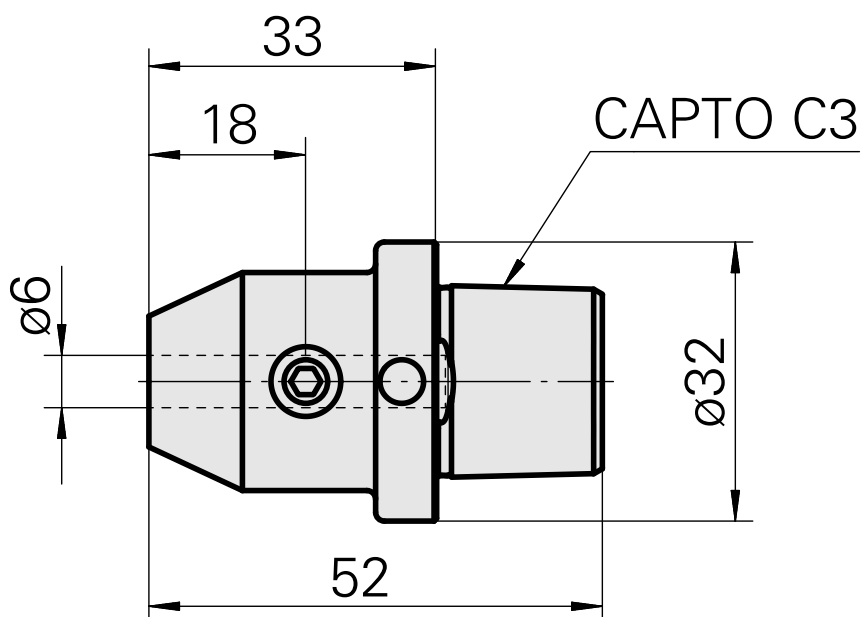

INDEX CAPTO C3 D6

Características técnicas

PF Categoria de acessórios

INDEX CAPTO C3

Recepção

D6

Inserções de troca rápida

alojamento Weldon