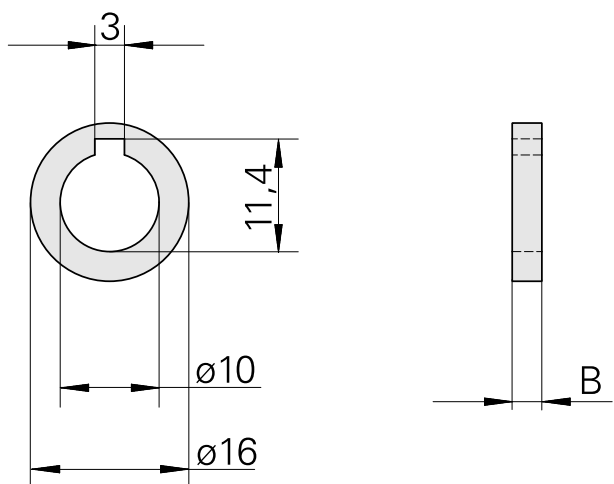

## Bague, largeur 3 mm

### Données techniques

Catégorie d'accessoires PO

Bague porte-fraise

Attachement

Arbre porte-fraise D10