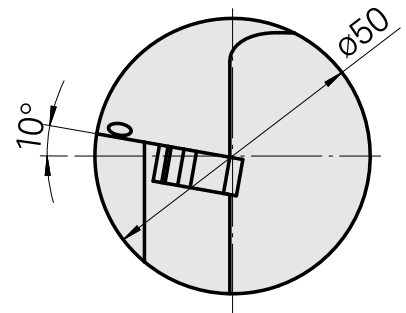

## WFB 32-20 para Rosca de inserção 3EL-, direita, sem ranhura da pinça

### Características técnicas

PF Categoria de acessórios

WFB 32-20

Recepção

para Rosca de inserção 3EL-

Inserções de troca rápida

para suporte de ferra. torneiar