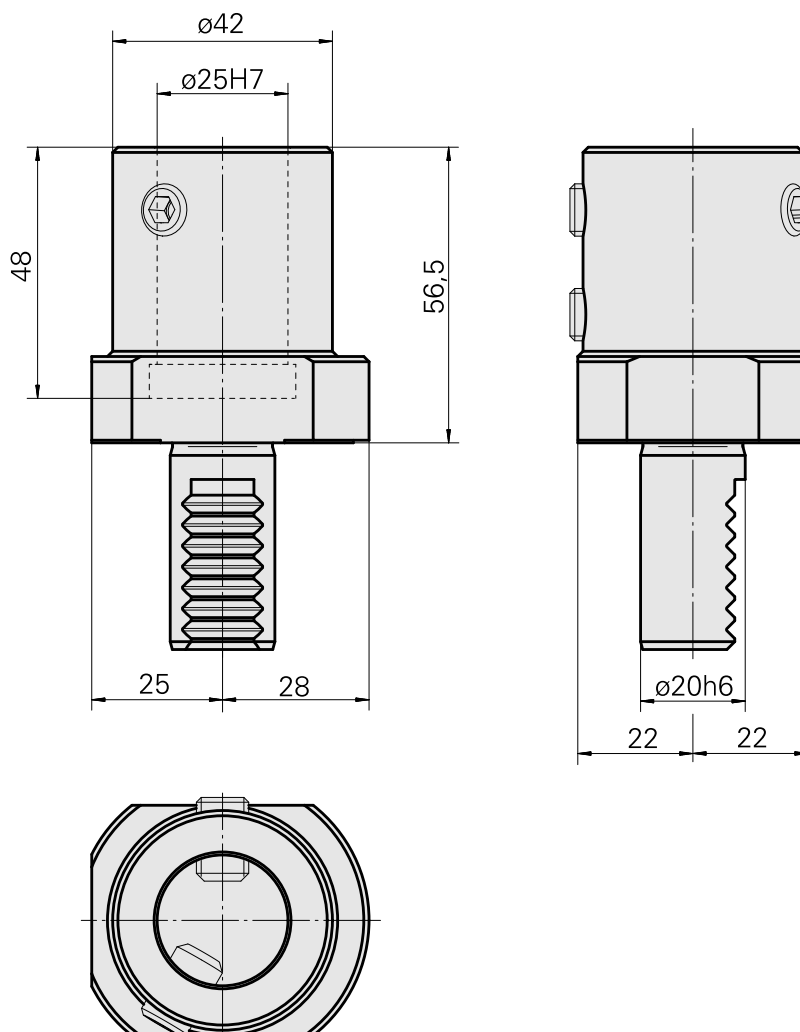

Porte-foret VDI 20 DIN 1835 B/E D25, Forme E1

Données techniques

Queue VDI	VDI 20
Entraînement	non entraîné
Fixation VDI	aucune
Arrosage	central
Pression	80 bar
Attachement	DIN 1835 B/E D25
Réversible 180°	non
X [mm]	56,5
Y [mm]	-
Z [mm]	-

Documents

Aucun téléchargement n'est disponible pour ce produit

Accessoires

Accessoires optionnels

Autres accessoires

[Douille attachement collerette D25](#)

ID produit : 10070544

Ancienne ID produit : W62221.41--
