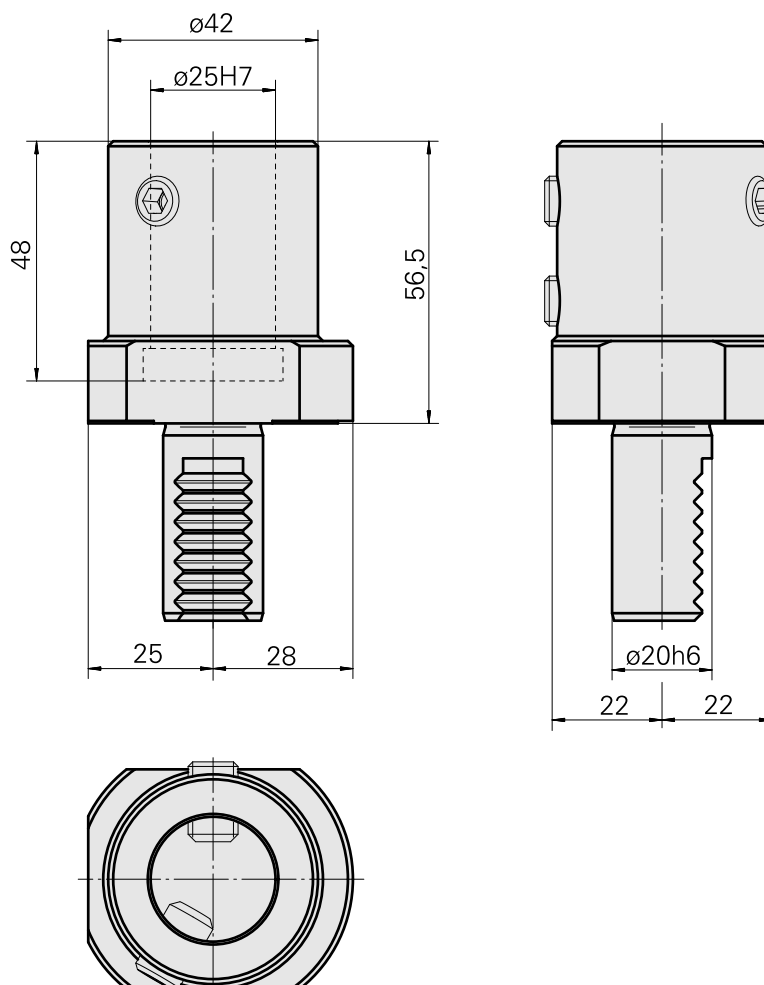

## Porte-foret VDI 20 DIN 1835 B/E D25, Forme E1

### Données techniques

Queue VDI	VDI 20
Entraînement	non entraîné
Fixation VDI	aucune
Arrosage	central
Pression	80 bar
Attachement	DIN 1835 B/E D25
Réversible 180°	non
support de données	contrôler l'alésage logement
X [mm]	56,5
Y [mm]	-
Z [mm]	-

### **Autres accessoires**

[Douille attachement collerette D25](#)

ID produit : 10070544

Ancienne ID produit : W62221.41--

---