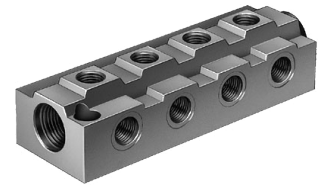

### Données techniques

**Raccord pneumatique 1**

Taraudage G1/2

**Matériau corps**

Aluminium moulé sous pression

**Raccord pneumatique 2**

Taraudage G1/4

Actuellement, aucun aperçu sur 3 faces n'est disponible pour ce produit