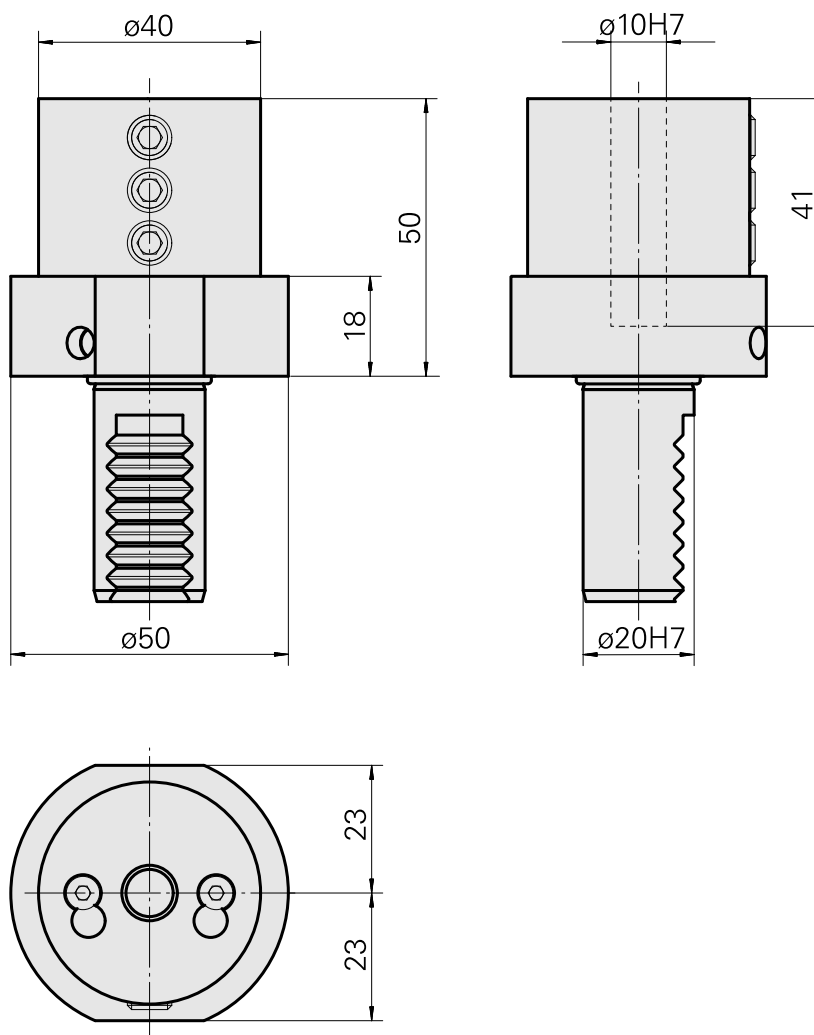

Porte-foret VDI 20 D10, Forme E2

Données techniques

Queue VDI	VDI 20
Entraînement	non entraîné
Fixation VDI	aucune
Arrosage	extérieur
Pression	20 bar
Attachement	D10
Réversible 180°	non
X [mm]	50
Y [mm]	-
Z [mm]	-