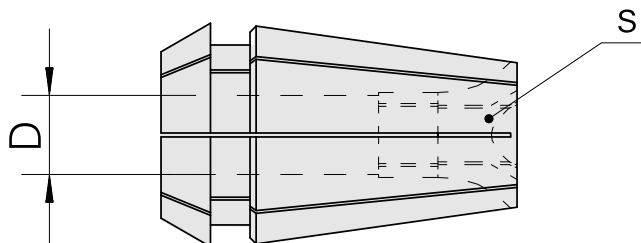

Pince ER pour tarauds ER 11-GB 2,8mm

Características técnicas

PF Categoria de acessórios	ER-Porta pinça para torneira
Recepção	ER11
Alojamento de ferramenta	2,8mm
Tipo de pinça de aperto	ER 11-GB

Documentos