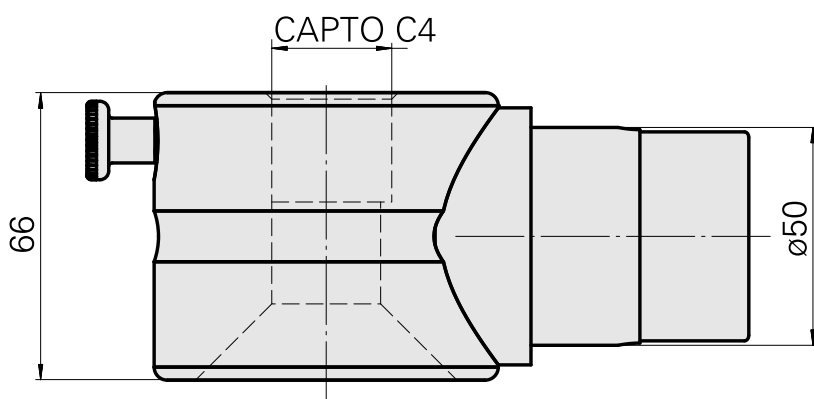

Adapter Montagehilfe INDEX CAPTO C4

Données techniques

WZH Zubehörkategorie

Adapter Montagehilfe

Werkzeugaufnahme

INDEX CAPTO C4

Documents

Aucun téléchargement n'est disponible pour ce produit