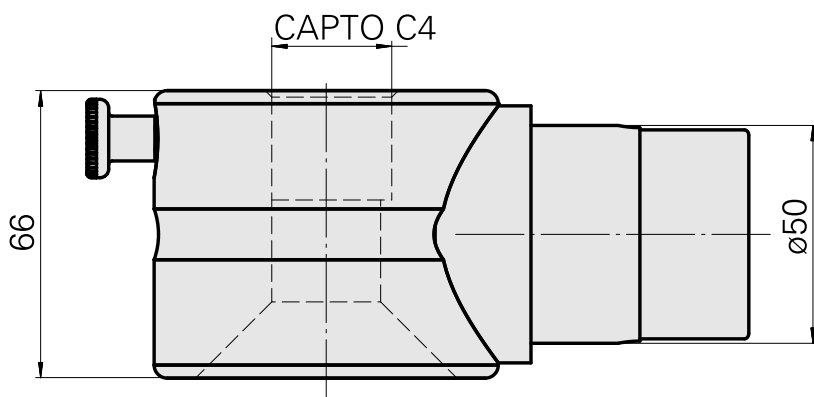

Adaptateur aide mont. INDEX CAPTO C4

Données techniques

Catégorie d'accessoires PO

Adaptateur aide mont.

Logement d'outils

CAPTO C4

Documents

Aucun téléchargement n'est disponible pour ce produit