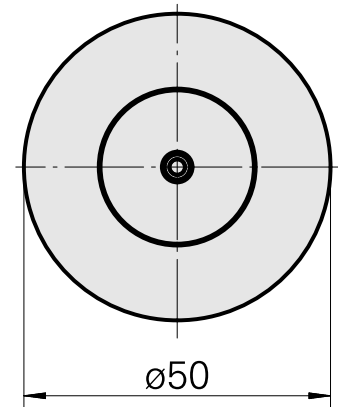

WFB 32-20 D25

Technische Daten

WZH Zubehörkategorie

WFB 32-20

Aufnahme

D25

Schnellwechseleinsätze

Weldon-Aufnahme