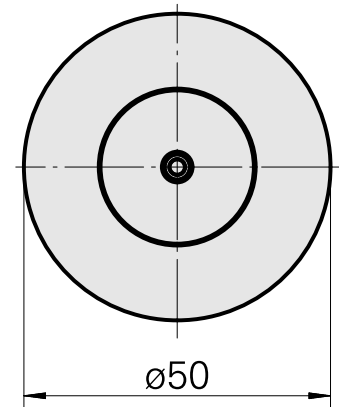

WFB 32-20 D25

Características técnicas

WZH Zubehörkategorie

WFB 32-20

Aufnahme

D25

Schnellwechseleinsätze

Weldon-Aufnahme