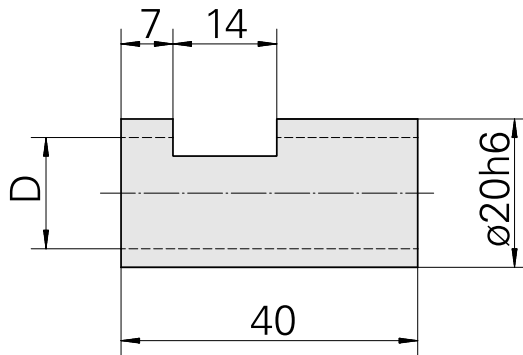

## Bucha de fixação D20/ 9mm

### Características técnicas

PF Categoria de acessórios	Bucha de fixação
Recepção	D20
Alojamento de ferramenta	9mm