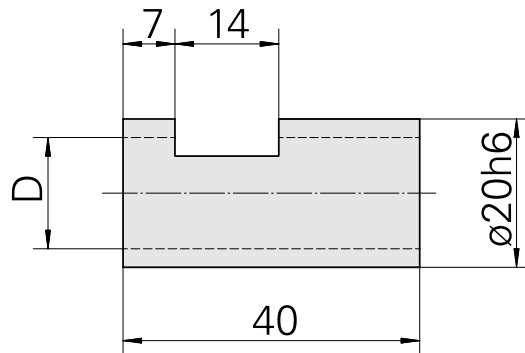

Douille de serrage D20/ 9mm

Données techniques

Catégorie d'accessoires PO	Douille de serrage
Attachement	D20
Logement d'outils	9mm

Documents

Aucun téléchargement n'est disponible pour ce produit