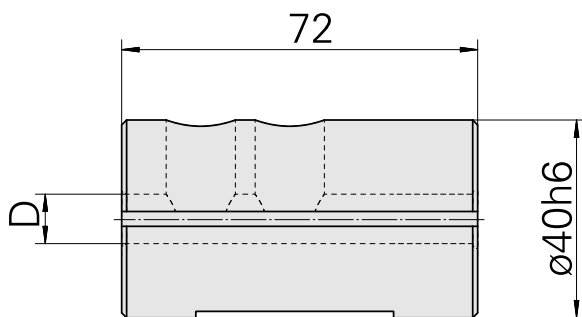

安装套 D40/ 20mm

技术特点

刀座附件类别	安装套
夹具	D40
刀具夹具	20mm

文件

没有针对此产品的任何下载