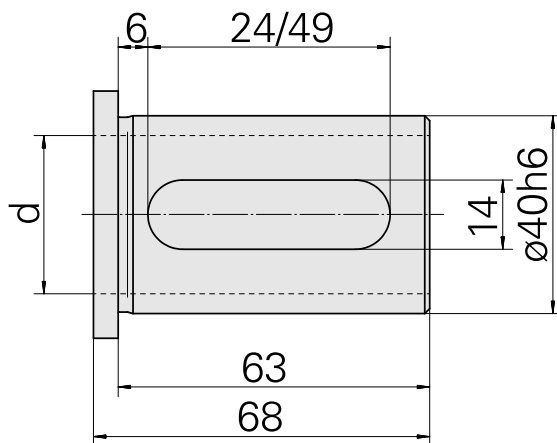

带肩安装套 D40/ 24mm

技术特点

刀座附件类别
夹具
刀具夹具

带肩安装套
D40
24mm

文件

没有针对此产品的任何下载