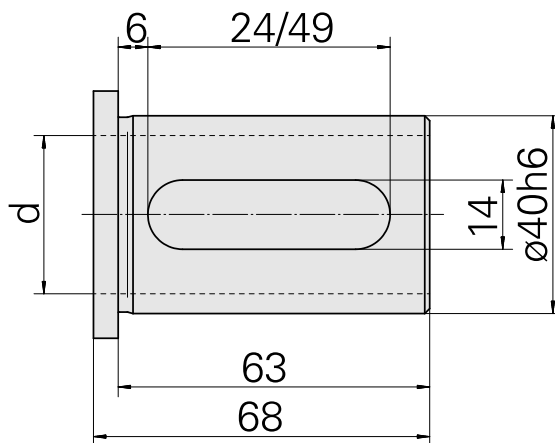

## Douille attachement colerette D40/ 24mm

### Données techniques

Catégorie d'accessoires PO

Douille attachement colerette

Attachement

D40

Logement d'outils

24mm