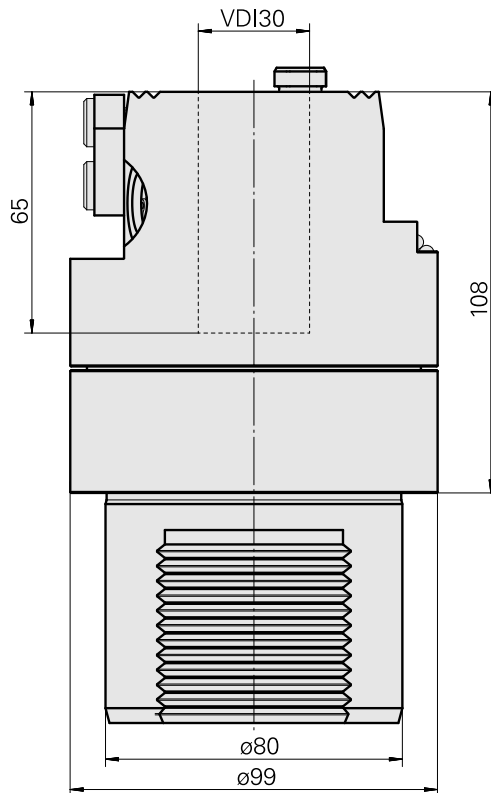

### Technische Daten

**WZH Zubehörkategorie**

Adapter für Voreinstellgeräte

**Aufnahme**

D80 für Voreinstellgeräte

**Werkzeugaufnahme**

VDI 30