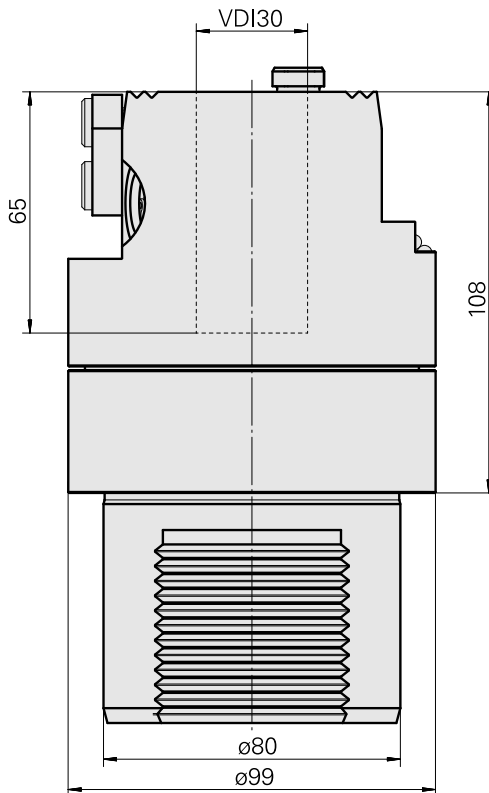

Adaptateur

Données techniques

Catégorie d'accessoires PO

Adapt. appareils de pré réglage

Attachement

D80 pour prépositionnement

Logement d'outils

VDI 30