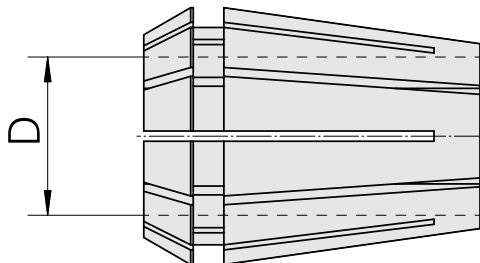

Pinze di serraggio ER ER 25 8-9mm

Caratteristiche tecniche

Categoria acces. portautensile	Pinze di serraggio ER
Attacco	ER25
Attacco per utensile	8-9mm
Tipo pinza di serraggio	ER 25

Documenti

Non sono disponibili download per questo prodotto