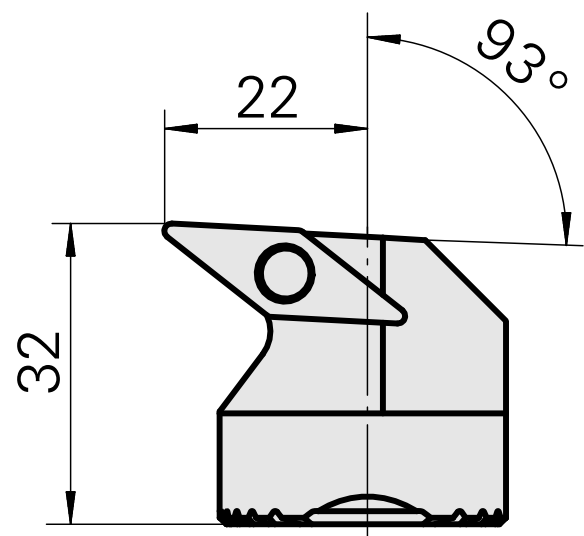

Tête d'alésage pour VC.. 1604..

Données techniques

Attachement	pour VC.. 1604..
Arrosage	central
Pression	50 bar
X [mm]	32
Z [mm]	22
Produits INDEX TRAUB	G220.3 • G220 • R200 • TNX65/42 • TNX220.3

Documents

Aucun téléchargement n'est disponible pour ce produit

Accessoires

Nécessaire à l'exploitation

[Vis à tête noyée Wohlhaupter Nr. 115673](#)

ID produit : 10587078

Ancienne ID produit : W00013.0026
