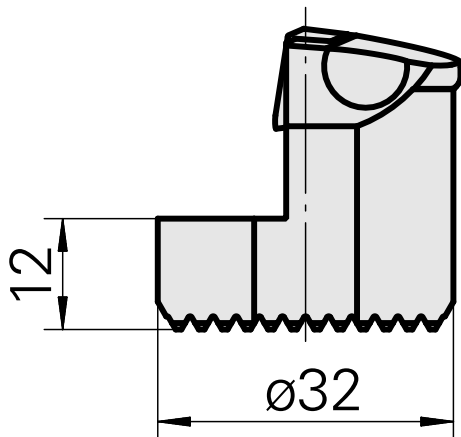

Ausdrehkopf

Technische Daten

| | |
|----------------------|--|
| Aufnahme | für VC.. 1604.. |
| Kühlung | innen |
| Druck | 50 bar |
| X [mm] | 32 |
| Z [mm] | 22 |
| Produkte INDEX TRAUB | G220.3 • R200 • TNX65/42 • TNX220.3 |

Dokumente

Für dieses Produkt sind keine Downloads vorhanden

Zubehör

Zum Betrieb benötigt

[Senkschraube Wohlhaupter Nr. 115673](#)

Artikel-Id : 10587078

frühere Artikel-Id : W00013.0026
