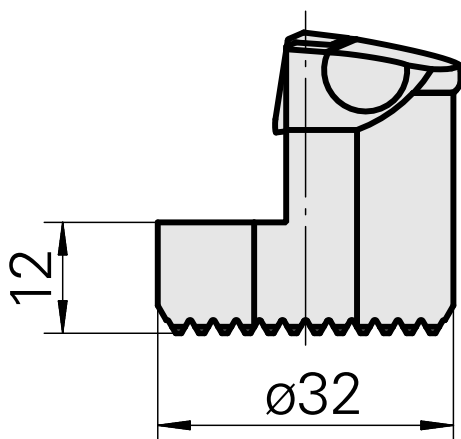

Tête d'alésage pour VC.. 1604..

Données techniques

Attachement	pour VC.. 1604..
Arrosage	central
Pression	50 bar
X [mm]	32
Z [mm]	22
Produits INDEX TRAUB	G220.3 • G220 • R200 • TNX65/42 • TNX220.3

Documents

Aucun téléchargement n'est disponible pour ce produit

Accessoires

Nécessaire à l'exploitation

[Vis à tête noyée Wohlhaupter Nr. 115673](#)

ID produit : 10587078

Ancienne ID produit : W00013.0026
