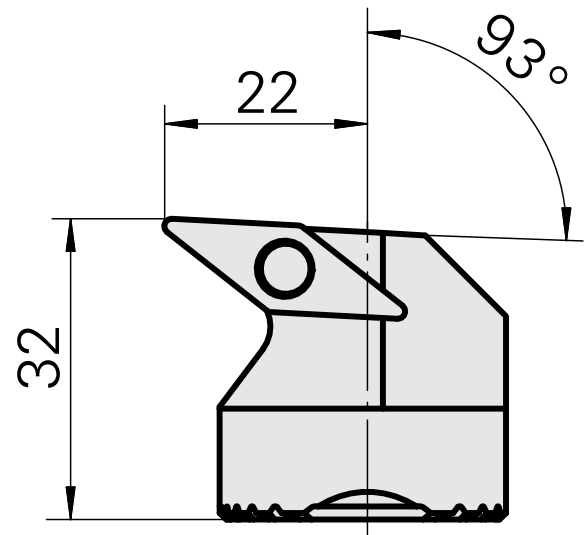

Ausdrehkopf

Technische Daten

| | |
|----------------------|--|
| Aufnahme | für VC.. 1604.. |
| Kühlung | innen |
| Druck | 50 bar |
| X [mm] | 32 |
| Z [mm] | 22 |
| Produkte INDEX TRAUB | G220.3 • R200 • TNX65/42 • TNX220.3 |

Dokumente

Für dieses Produkt sind keine Downloads vorhanden

Zubehör

Zum Betrieb benötigt

[Senkschraube Wohlhaupter Nr. 115673](#)

Artikel-Id : 10587078

frühere Artikel-Id : W00013.0026
