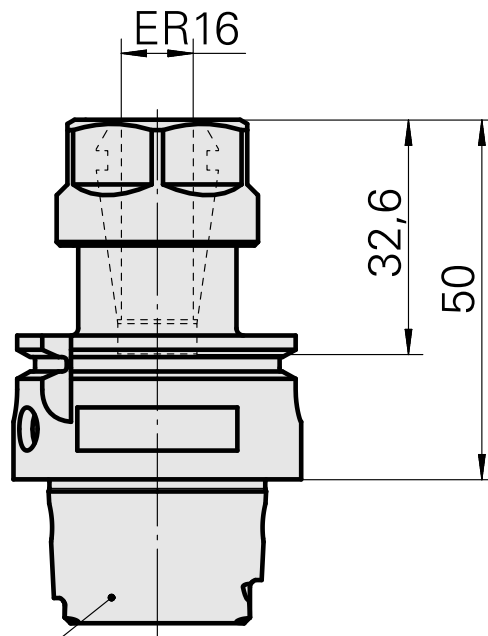

### Données techniques

|                      |   |
|----------------------|---|
| Queue HSK            | HSK 40  |
| Forme HSK            | A   |
| Attachement          | ER16  |
| Arrosage             | central   |
| Pression             | 80 bar  |
| X [mm]               | 50  |
| Produits INDEX TRAUB | G160 • G200.2 • G220 • R200 •<br>TNX65/42 • G220.3 • TNX220.3 |