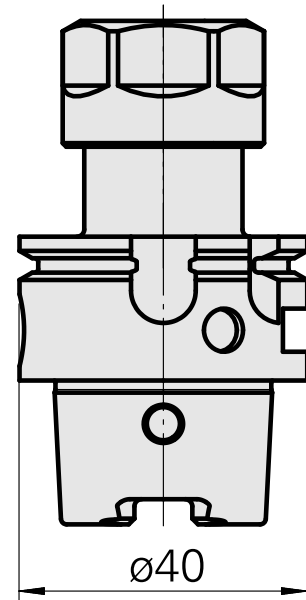

Porte-foret HSK 40 A ER16

Données techniques

Queue HSK	HSK 40
Forme HSK	A
Attachement	ER16
Arrosage	central
Pression	80 bar
X [mm]	50
Produits INDEX TRAUB	G160 • G200.2 • G220 • R200 • TNX65/42 • G220.3 • TNX220.3

DIN 69893
HSK 40 A