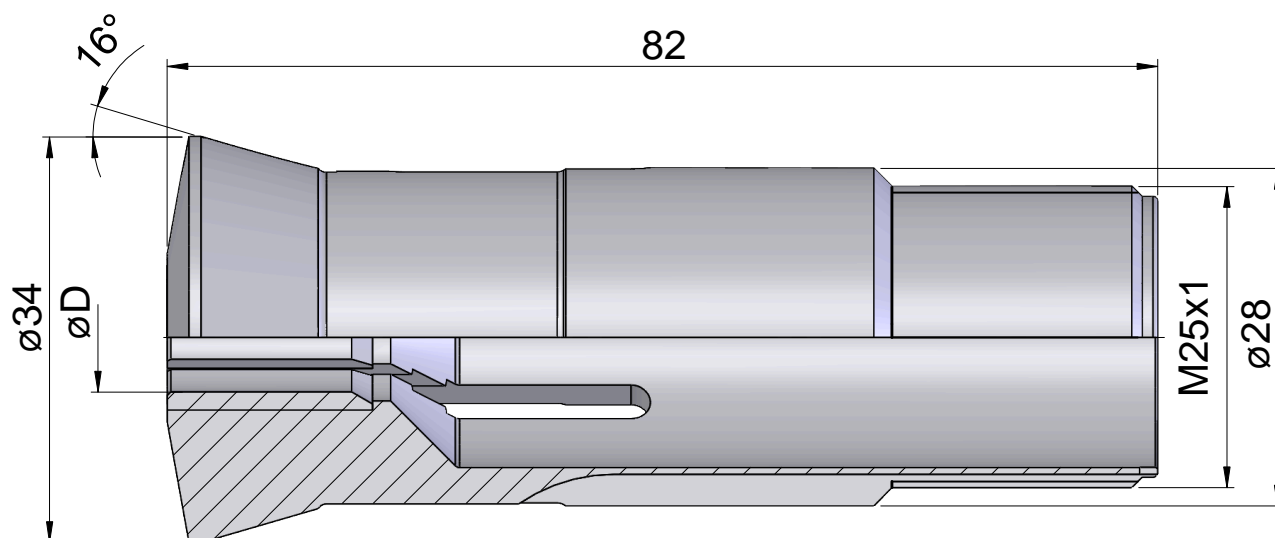

## Guide bush T223 $\varnothing=10,00$

### Caratteristiche tecniche

Altezza mont. sistema serr.	T223
Lin. prod. di altri produkt.	
Tipo di serraggio	Con inserto HM
Diametro nominale (mm)	10 Millimeter
Metodo di serraggio	Serraggio esterno
Modello pinza di serraggio	regolabile
Variante pinza di serraggio	Scanalatura vulcan. (standard)
Lin. prod. di altri produkt.	Schlenker