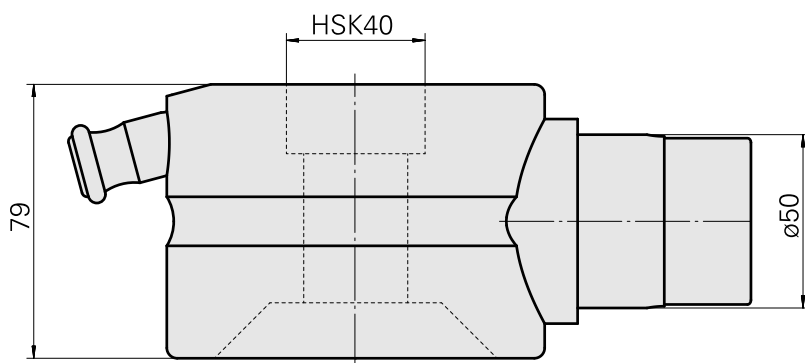

Adaptateur aide mont. HSK 40

Données techniques

Catégorie d'accessoires PO

Adaptateur aide mont.

Logement d'outils

HSK 40

Documents

Aucun téléchargement n'est disponible pour ce produit