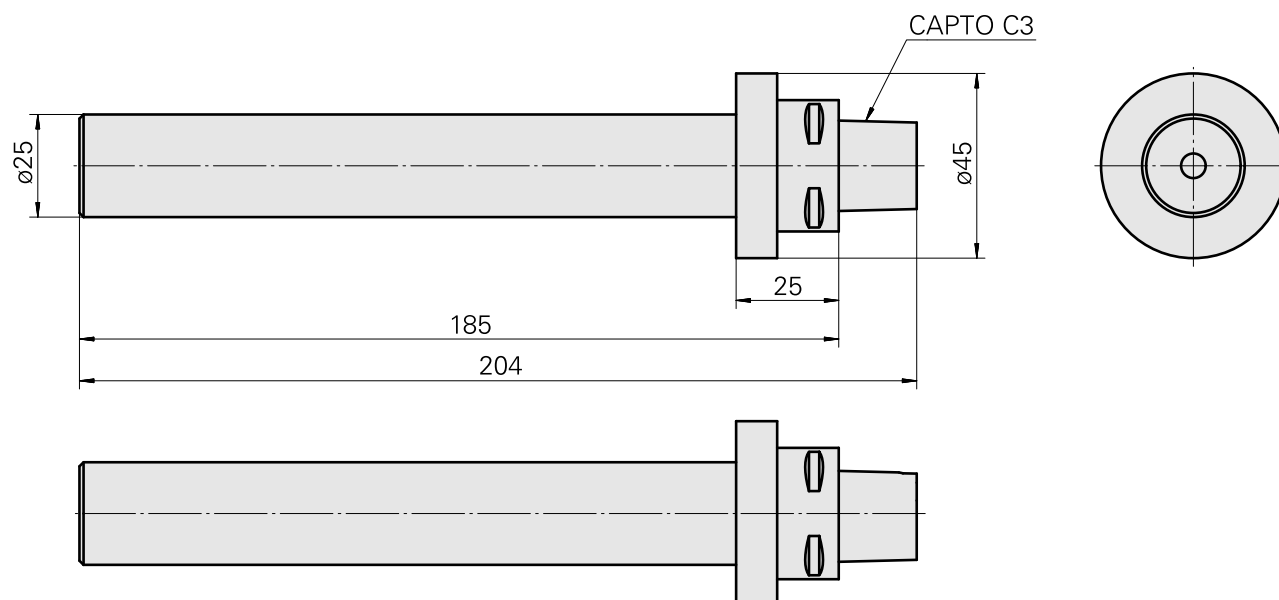

INDEX CAPTO C3 D25, Mandrin de contrôle

Données techniques

Catégorie d'accessoires PO	INDEX CAPTO C3
Attachement	D25
Inserts à changement rapide	Mandrin de contrôle

Documents

Aucun téléchargement n'est disponible pour ce produit