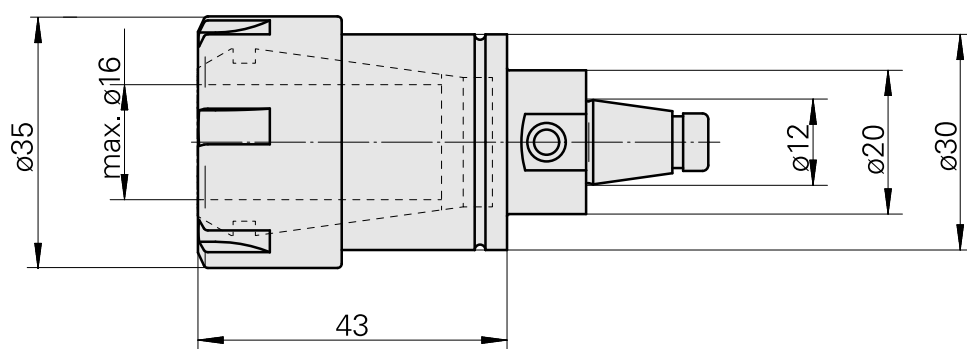

### Características técnicas

PF Categoria de acessórios	WFB 20-12
Recepção	ER25
Inserções de troca rápida	pinça de montagem

---