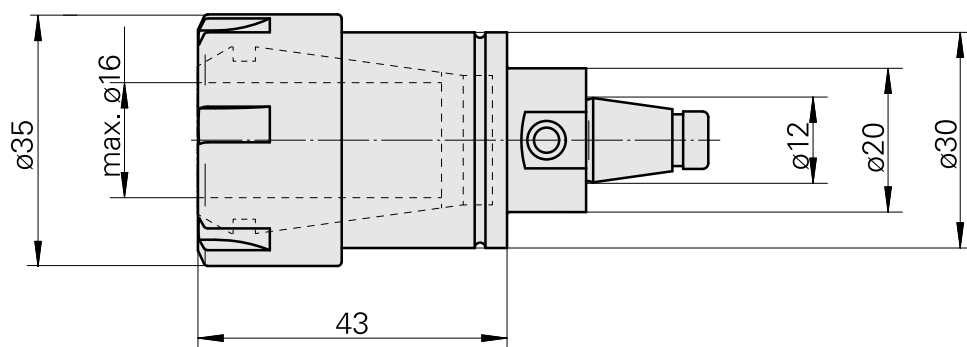

## WFB 20-12 ER25, avec écrou de serrage miniature

### Technische Daten

Catégorie d'accessoires PO	WFB 20-12
Attachement	ER25
Inserts à changement rapide	pince de serrage

---