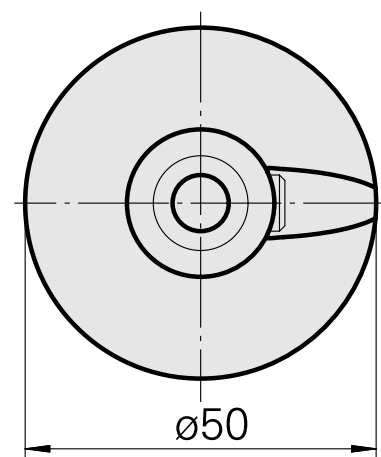

WFB 32-20 D8

Données techniques

Catégorie d'accessoires PO

WFB 32-20

Attachement

D8

Inserts à changement rapide

attachement Weldon