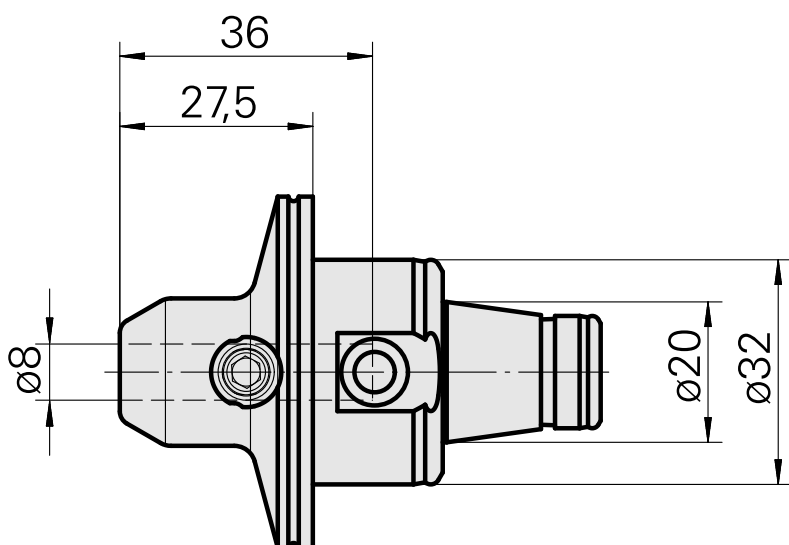

WFB 32-20 D8

Données techniques

Catégorie d'accessoires PO

WFB 32-20

Attachement

D8

Inserts à changement rapide

attachement Weldon