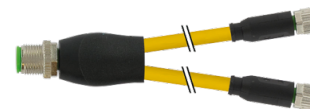

## Cable électrique

### Technical data

<b>Electrical assemblies</b>	Electr. assembly lines
<b>Length</b>	600 Millimeter
<b>Cross-section</b>	0.25 Square millimeter
<b>Number of wires/poles (ST)</b>	3 Piece
<b>Current</b>	4 Ampere
<b>Voltage</b>	24 Volt • 60 Volt
<b>Voltage type</b>	AC~ • DC=
<b>Plug connection/type</b>	M8 • M12
<b>Outer diameter (mm)</b>	4.1 Millimeter
	YE - yellow
<b>Protection class</b>	IP67
<b>Shield</b>	no - unshielded
<b>Insulating material</b>	PUR