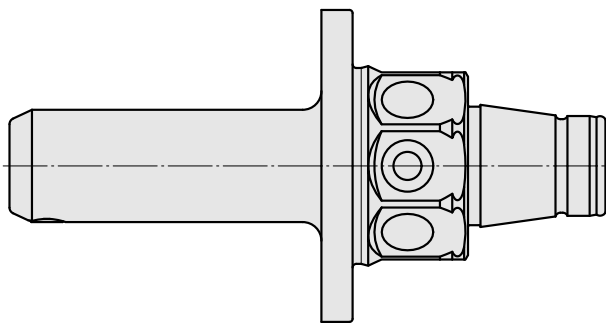

WFB 32-20 Horn, type 105

Données techniques

Catégorie d'accessoires PO

WFB 32-20

Attachement

Horn, type 105

Inserts à changement rapide

Horn S-Mini