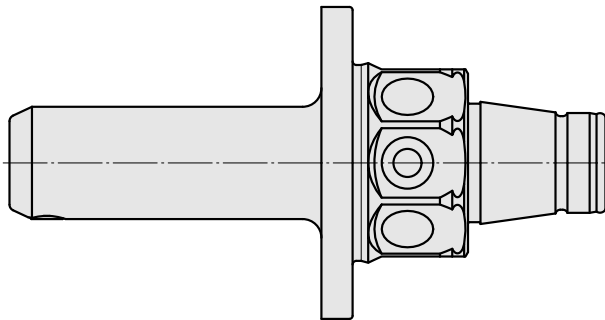

WFB 32-20 Horn, type 105

Características técnicas

PF Categoria de acessórios	WFB 32-20
Recepção	Horn Type 105
Inserções de troca rápida	Horn S-Mini

Documentos

Não há downloads disponíveis para este produto