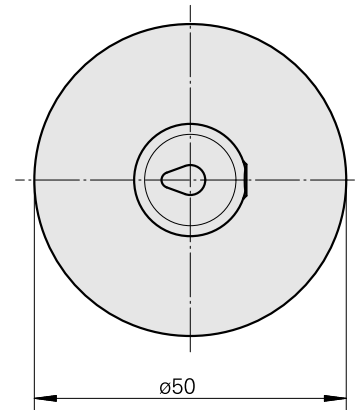

WFB 32-20 Horn, type 105

Características técnicas

PF Categoria de acessórios	WFB 32-20
Recepção	Horn Type 105
Inserções de troca rápida	Horn S-Mini

Documentos

Não há downloads disponíveis para este produto