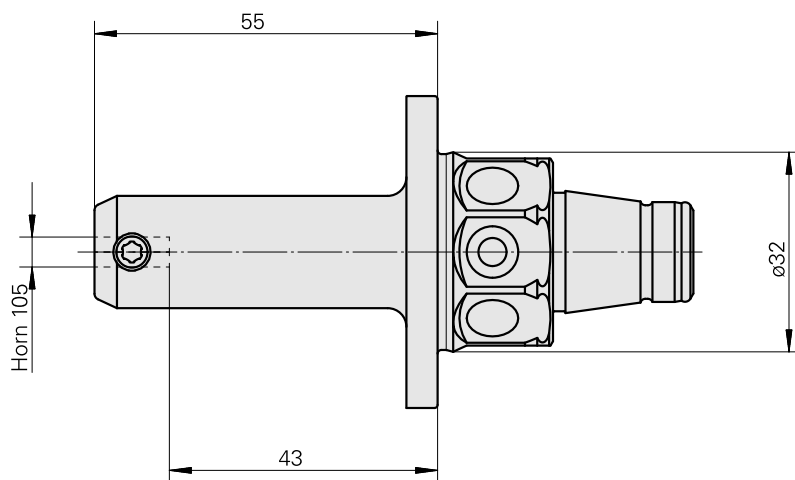

WFB 32-20 Horn, type 105

Données techniques

Catégorie d'accessoires PO

WFB 32-20

Attachement

Horn, type 105

Inserts à changement rapide

Horn S-Mini