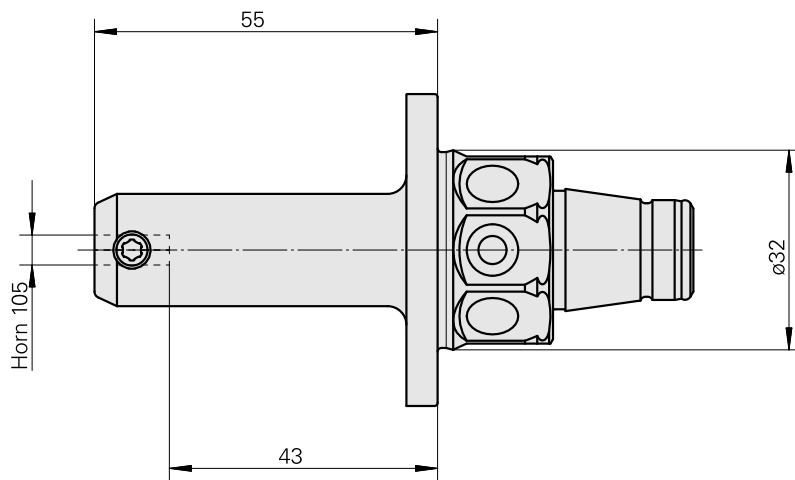

WFB 32-20 Horn, type 105

Características técnicas

PF Categoria de acessórios	WFB 32-20
Recepção	Horn Type 105
Inserções de troca rápida	Horn S-Mini

Documentos

Não há downloads disponíveis para este produto