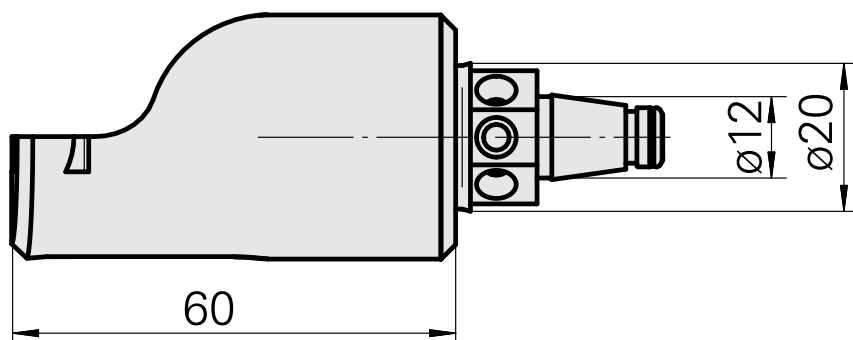

WFB 20-12 pour DC.. 11T3.., gauche, sans rainure de préhenseur

Données techniques

Catégorie d'accessoires PO

WFB 20-12

Attachement

pour DC.. 11T3..

Inserts à changement rapide

PO de tournage