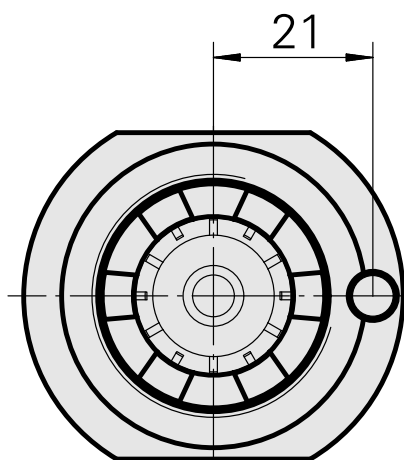

## Pièce porte-foret ER25

### Caratteristiche tecniche

|                      |                  |
|----------------------|------------------|
| Azionamento          | non azionato     |
| Fissaggio MS         | Gambo D32        |
| Attacco              | ER25             |
| X [mm]               | 16               |
| Y [mm]               | -                |
| Z [mm]               | -                |
| Prodotti INDEX TRAUB | MS52C • MS52-6.3 |