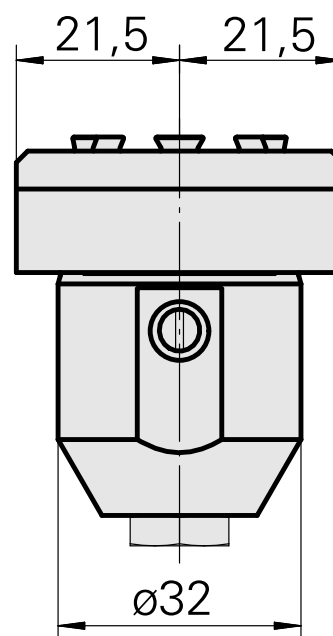

## Pièce porte-foret ER25

### Caratteristiche tecniche

|                      |                  |
|----------------------|------------------|
| Azionamento          | non azionato     |
| Fissaggio MS         | Gambo D32        |
| Attacco              | ER25             |
| X [mm]               | 16               |
| Y [mm]               | -                |
| Z [mm]               | -                |
| Prodotti INDEX TRAUB | MS52C • MS52-6.3 |