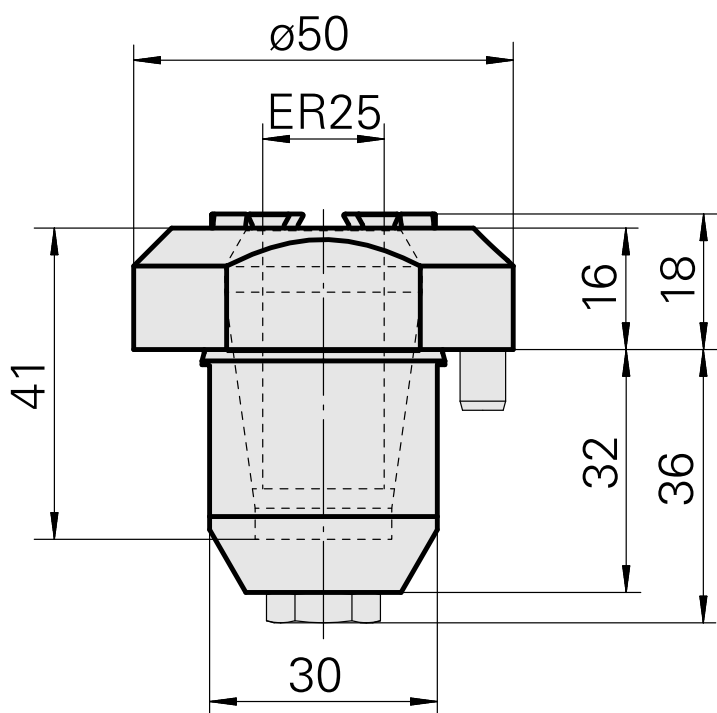

## Pièce porte-foret ER25

### Caratteristiche tecniche

|                      |                  |
|----------------------|------------------|
| Azionamento          | non azionato     |
| Fissaggio MS         | Gambo D32        |
| Attacco              | ER25             |
| X [mm]               | 16               |
| Y [mm]               | -                |
| Z [mm]               | -                |
| Prodotti INDEX TRAUB | MS52C • MS52-6.3 |