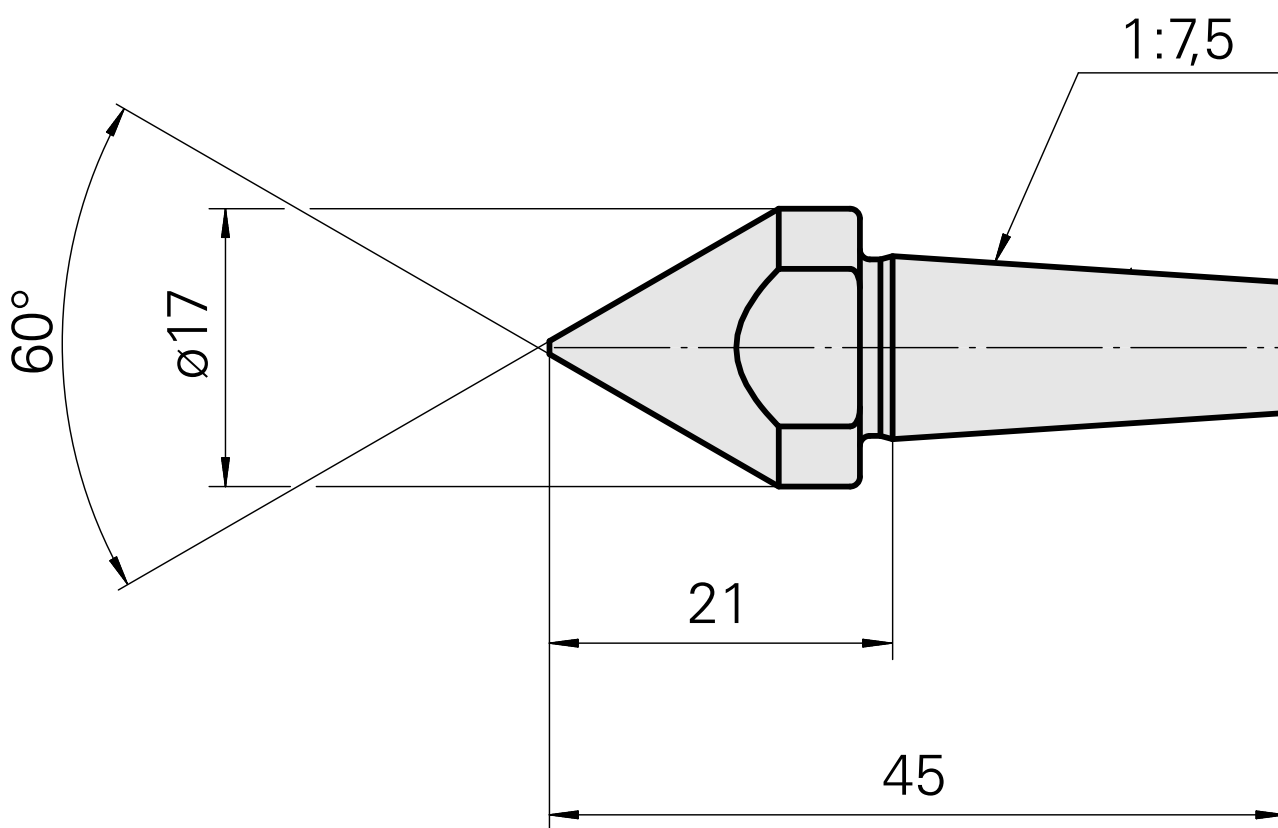

## Pointe de centrage, 60° D17 mm pour corps creux

### Données techniques

Catégorie d'accessoires PO

Pointe de guidage, universelle

Attachement

D11,2/Cône 1:7,5