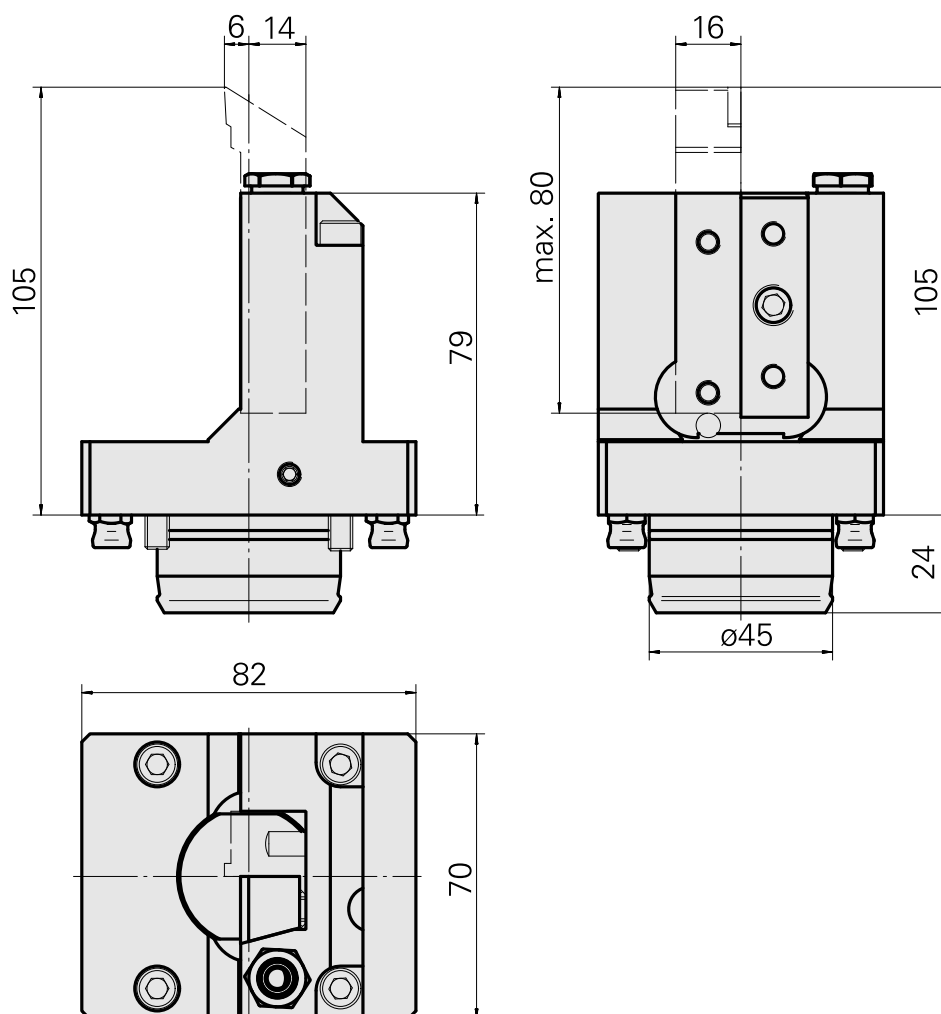

PO de tournage KPS 45 Carré 16x16

Données techniques

Queue KPS	KPS 45
Entraînement	non entraîné
Arrosage	extérieur
Attachement	Carré 16x16
Pression	80 bar
X [mm]	79
Y [mm]	-
Z [mm]	-14
Produits INDEX TRAUB	TNL18 • TNL20 • TNL32-11 • TNL32 • TNL32-11 compact • TNL20-11 • TNL32 compact • TNK40.2-10 • TNL20.2 • TNK40.2

Documents

Aucun téléchargement n'est disponible pour ce produit

Accessoires

Accessoires optionnels

Autres accessoires

[Gicleur Kugel D10 - Bohrung D2 40°](#)

ID produit : 10072335

Ancienne ID produit : 910693

[Douille D10x6 10 D x 6 D x 12,5](#)

ID produit : 10670360

Ancienne ID produit : W67530.0824

[Vis creuse M14x1](#)

ID produit : 10105238

Ancienne ID produit : W67530.0818

[Couvercle f. Drehhalter 16x16](#)

ID produit : 10141942