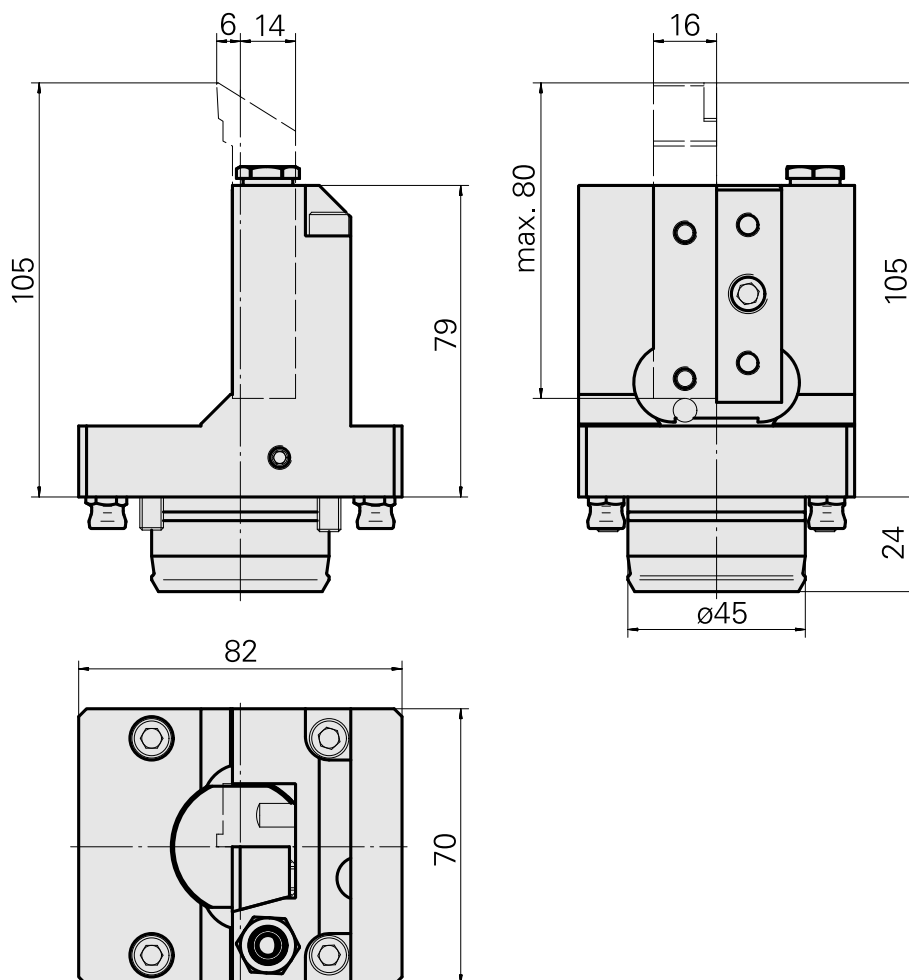

PO de tournage KPS 45 Carré 16x16

Données techniques

Queue KPS	KPS 45
Entraînement	non entraîné
Arrosage	extérieur
Attachement	Carré 16x16
Pression	80 bar
X [mm]	79
Y [mm]	-
Z [mm]	-14
Produits INDEX TRAUB	TNL18 • TNL20 • TNL32-11 • TNL32 • TNL32-11 compact • TNL20-11 • TNL32 compact • TNK40.2-10 • TNK40.2-8 • TNL20.2

Documents

Aucun téléchargement n'est disponible pour ce produit

Accessoires

Accessoires optionnels

Autres accessoires

[Gicleur Kugel D10 - Bohrung D2 40°](#)

ID produit : 10072335

Ancienne ID produit : 910693

[Douille D10x6 10 D x 6 D x 12,5](#)

ID produit : 10670360

Ancienne ID produit : W67530.0824

[Vis creuse M14x1](#)

ID produit : 10105238

Ancienne ID produit : W67530.0818

[Couvercle f. Drehhalter 16x16](#)

ID produit : 10141942