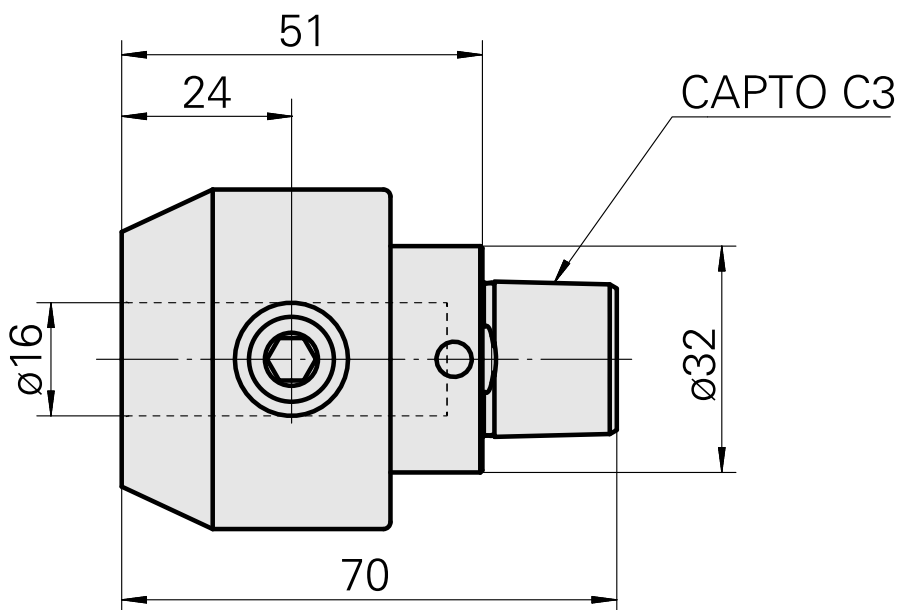

INDEX CAPTO C3 D16

Données techniques

Catégorie d'accessoires P0

INDEX CAPTO C3

Attachement

D16

Inserts à changement rapide

attachement Weldon

Documents

Aucun téléchargement n'est disponible pour ce produit

Accessoires

Accessoires optionnels

Autres accessoires

[Douille attachement collerette D16](#)

ID produit : 10914323

Ancienne ID produit : W67511.04--

[Douille de serrage D16](#)

ID produit : 10981161

Ancienne ID produit : W95280.215-
