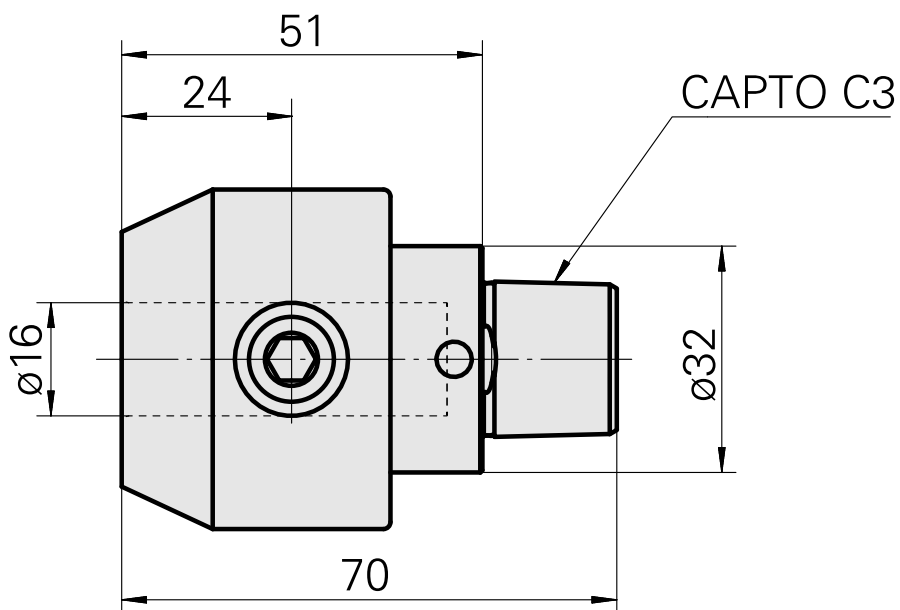

INDEX CAPTO C3 D16

Caractéristiques techniques

Catégorie d'accessoires P0

INDEX CAPTO C3

Attachement

D16

Inserts à changement rapide

attachement Weldon

Documents

Aucun téléchargement n'est disponible pour ce produit

Accessoires

Accessoires optionnels

Autres accessoires

[Douille attachement collerette D16](#)

ID produit : 10914323

Ancienne ID produit : W67511.04--

[Douille de serrage D16](#)

ID produit : 10981161

Ancienne ID produit : W95280.215-
