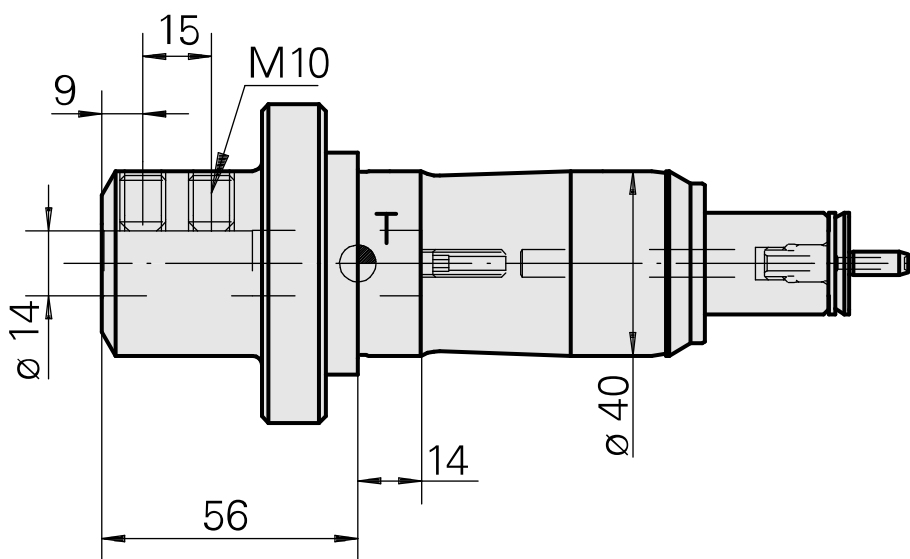

Porte-foret Queue de 40 D14

Données techniques

Queue TNL	Queue de 40
Entraînement	non entraîné
Arrosage	central
Pression	120 bar
Attachement	D14
Produits INDEX TRAUB	TNK36 • TNL26

Documents

Aucun téléchargement n'est disponible pour ce produit