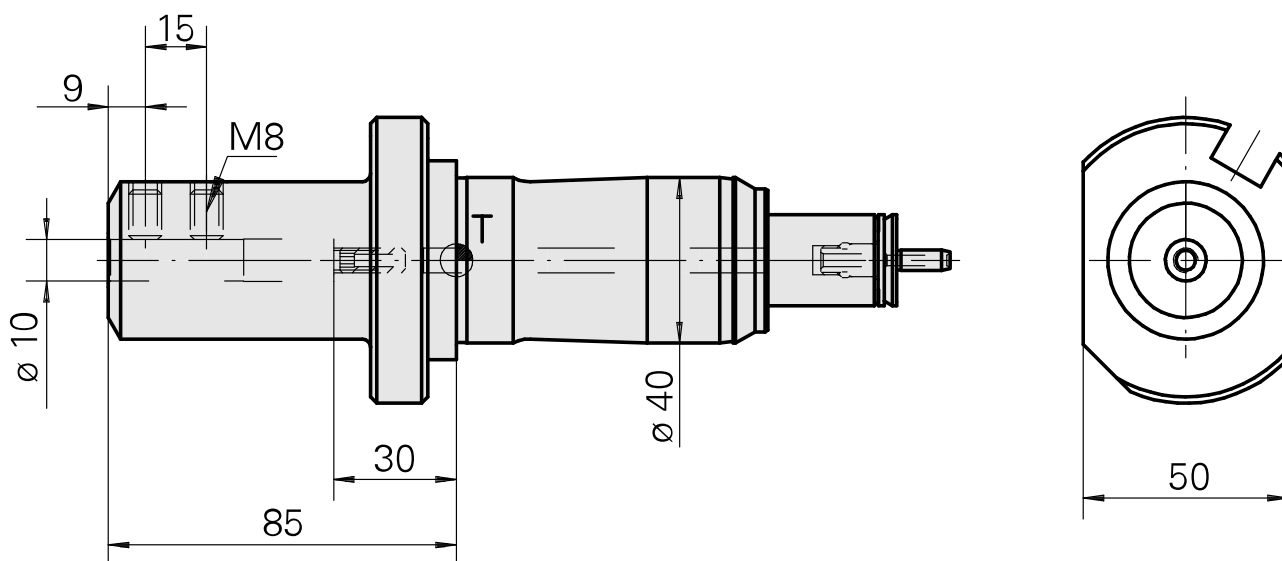

## Porte-foret Queue de 40 D10

### Données techniques

Queue TNL	Queue de 40
Entraînement	non entraîné
Arrosage	central
Pression	120 bar
Attachement	D10
Produits INDEX TRAUB	TNK36 • TNL26