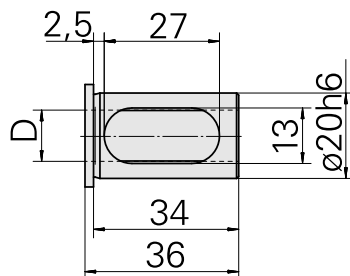

### Données techniques

Catégorie d'accessoires PO

Douille attachement colerette

Attachement

D20

Logement d'outils

5mm