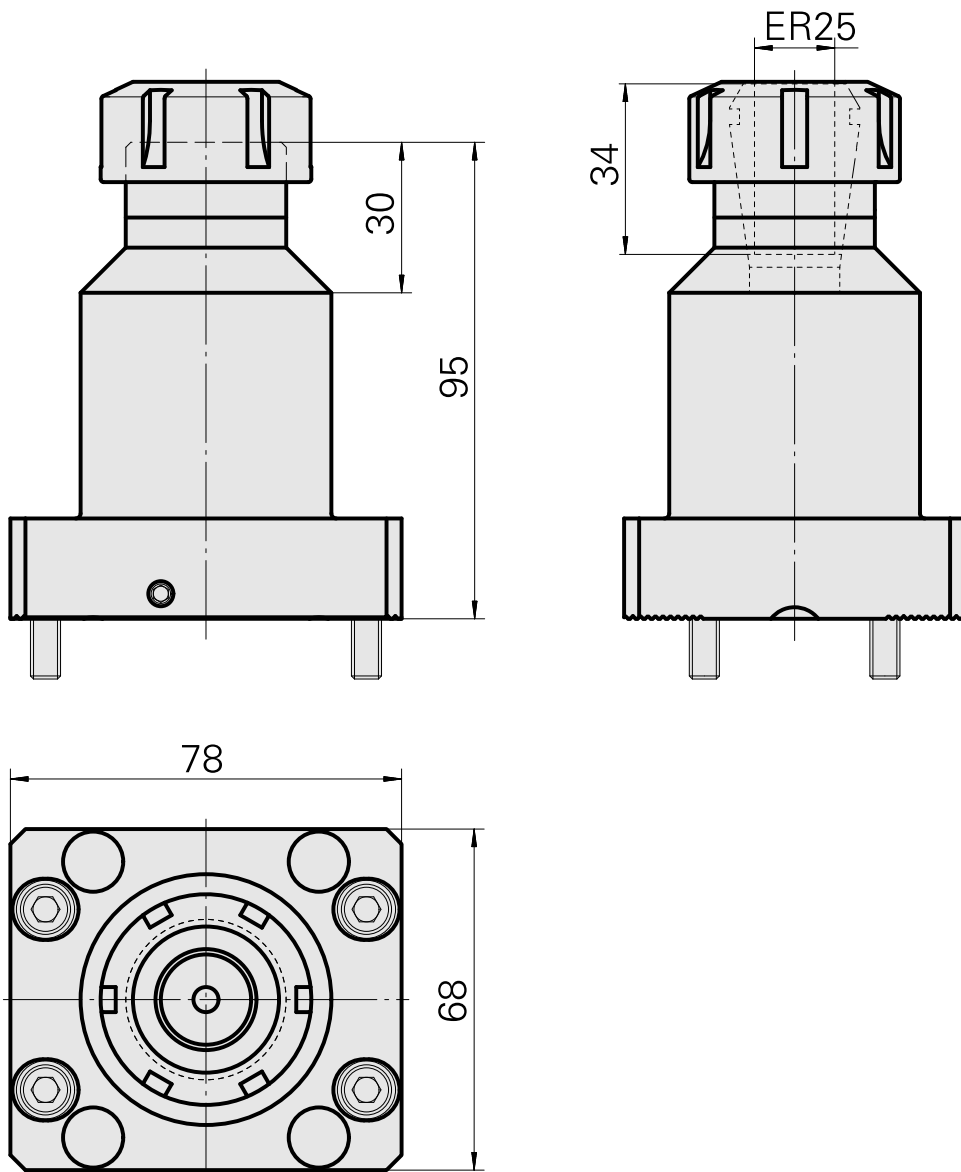

### Características técnicas

Acionamento	não acionado
Recepção	ER25
Reversível em 180°	não
X [mm]	95
Y [mm]	-
Z [mm]	-
Produtos INDEX TRAUB	ABC65 • TNK42/65

---