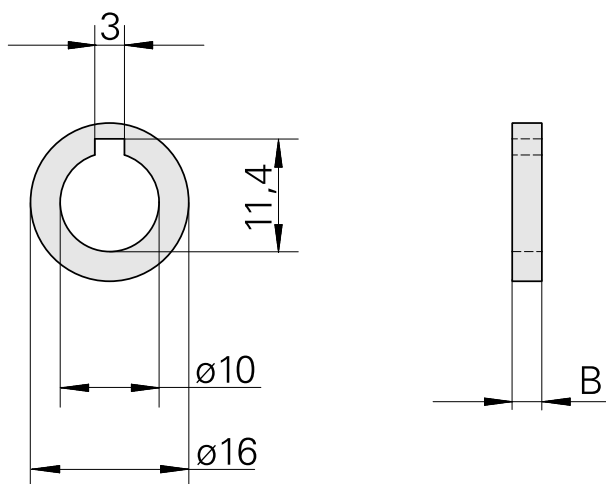

Bague, largeur 5 mm

Données techniques

Catégorie d'accessoires PO

Bague porte-fraise

Attachement

Arbre porte-fraise D10

Documents

Aucun téléchargement n'est disponible pour ce produit