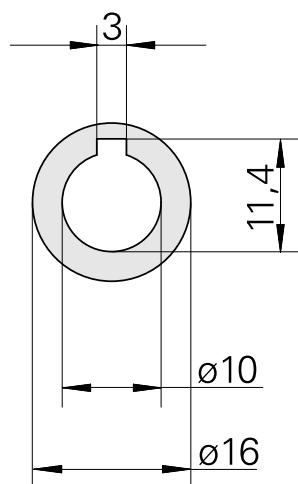

Anello, larghezza 5 mm

Caratteristiche tecniche

Categoria acces. portautensile

Anello mandrino portafresa

Attacco

Albero portafrese D10

10828799
981163

INDEX