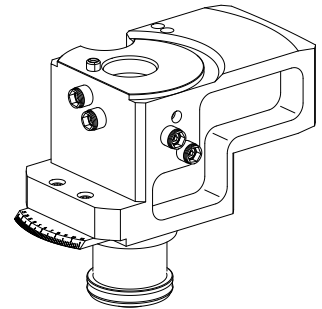

Mount

Données techniques

Catégorie d'accessoires PO

Logement d'outils

Produits INDEX TRAUB

Adaptateur cube de pré réglage

Queue compacte 45/Queue 36

TNL32