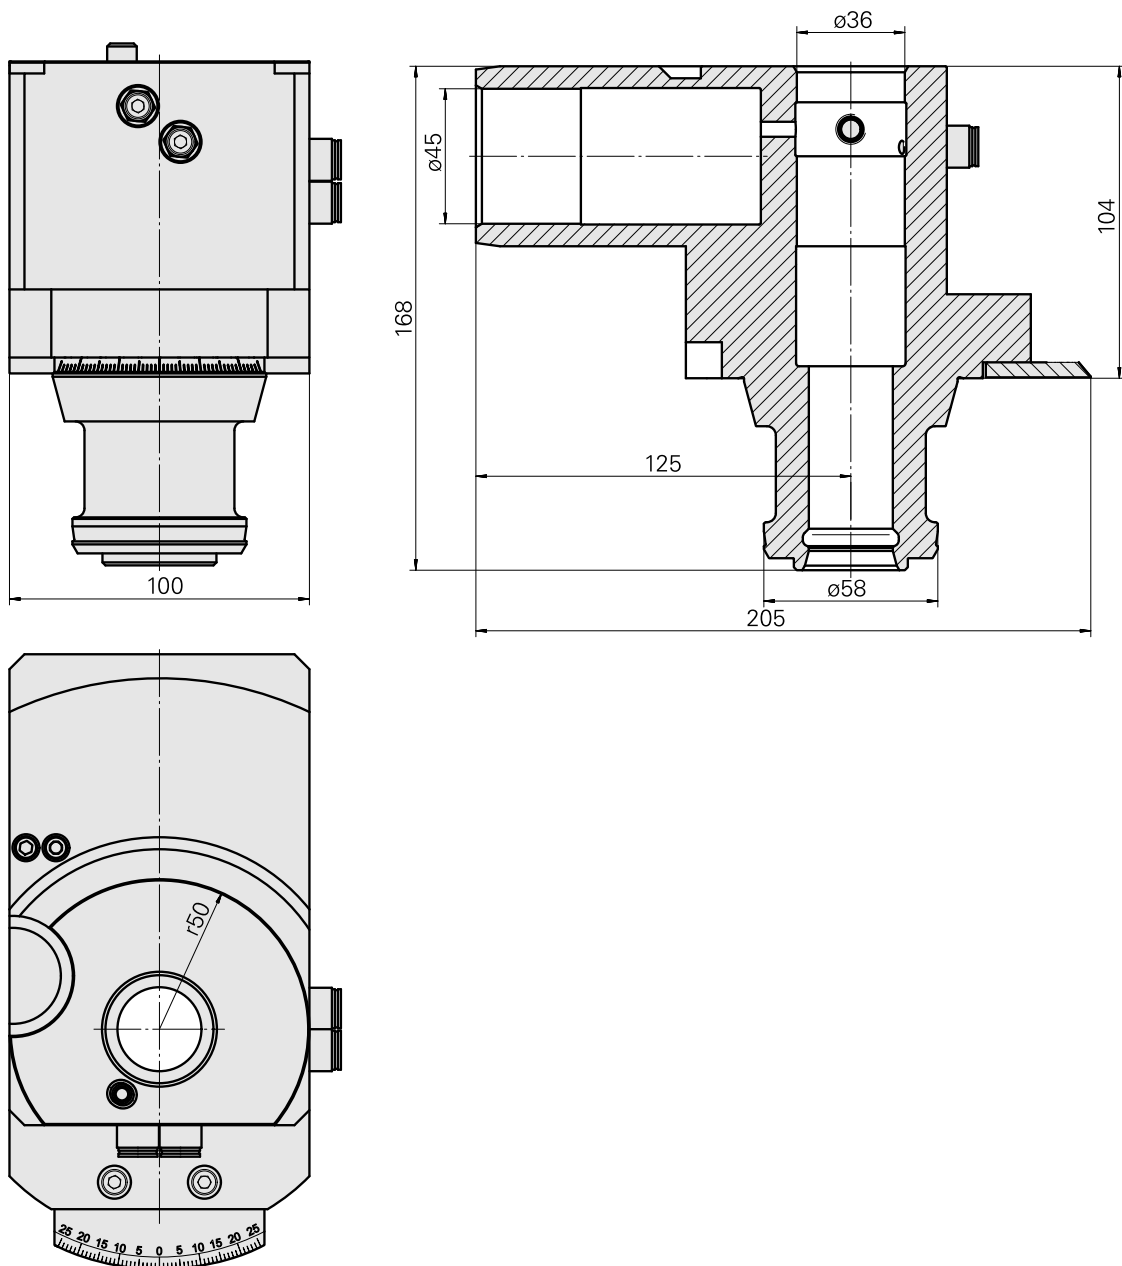

Mount

Données techniques

Catégorie d'accessoires PO

Logement d'outils

Produits INDEX TRAUB

Adaptateur cube de pré réglage

Queue compacte 45/Queue 36

TNL32