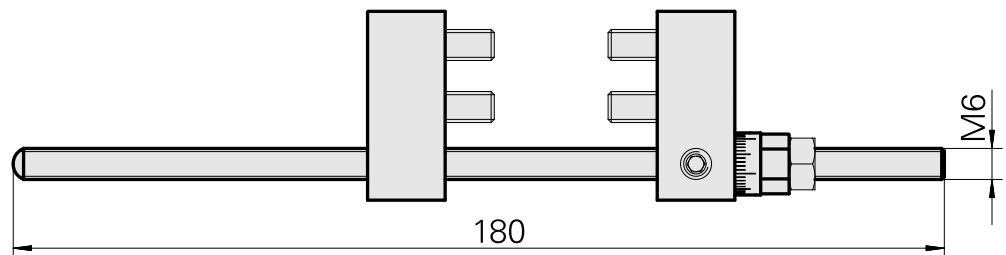

Butee de réglage M6x180 Feineinstellung; groß

Données techniques

Actuellement, aucune caractéristique technique supplémentaire n'est enregistrée pour ce produit

Documents

Aucun téléchargement n'est disponible pour ce produit