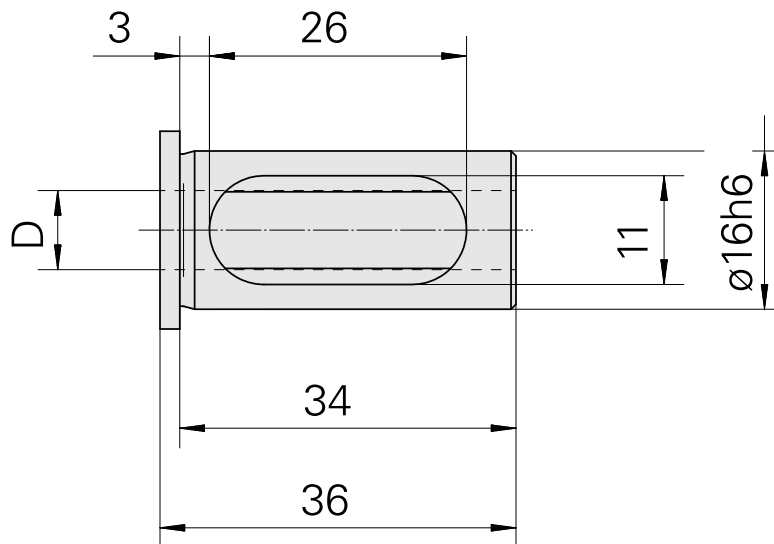

## Douille attachement colerette D16/ 7mm

### Données techniques

Catégorie d'accessoires PO

Douille attachement colerette

Attachement

D16

Logement d'outils

7mm