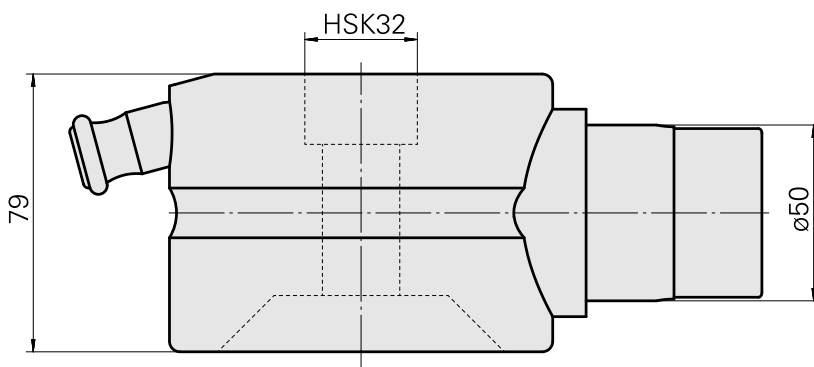

Adaptateur aide mont. HSK 32

Données techniques

Catégorie d'accessoires PO

Adaptateur aide mont.

Logement d'outils

HSK 32

Documents

Aucun téléchargement n'est disponible pour ce produit