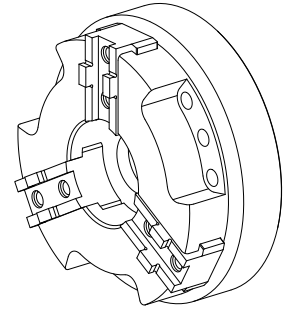

Mandrin

Données techniques

Actuellement, aucune caractéristique technique supplémentaire n'est enregistrée pour ce produit

Actuellement, aucun aperçu sur 3 faces n'est disponible pour ce produit

Documents

Aucun téléchargement n'est disponible pour ce produit

Accessoires

Accessoires optionnels

Réductions de broches

[Vis cylindrique](#)

ID produit : 10157066

Ancienne ID produit : 410260.0620

Autres accessoires

[Mors rapportés zu 908127.6112](#)

ID produit : 10102186

Ancienne ID produit : 908127.8641

[Dispositif d'alésage f.908127.6121 Id.436732\(Röhm\)](#)

ID produit : 10840536

Ancienne ID produit : 908127.8061
