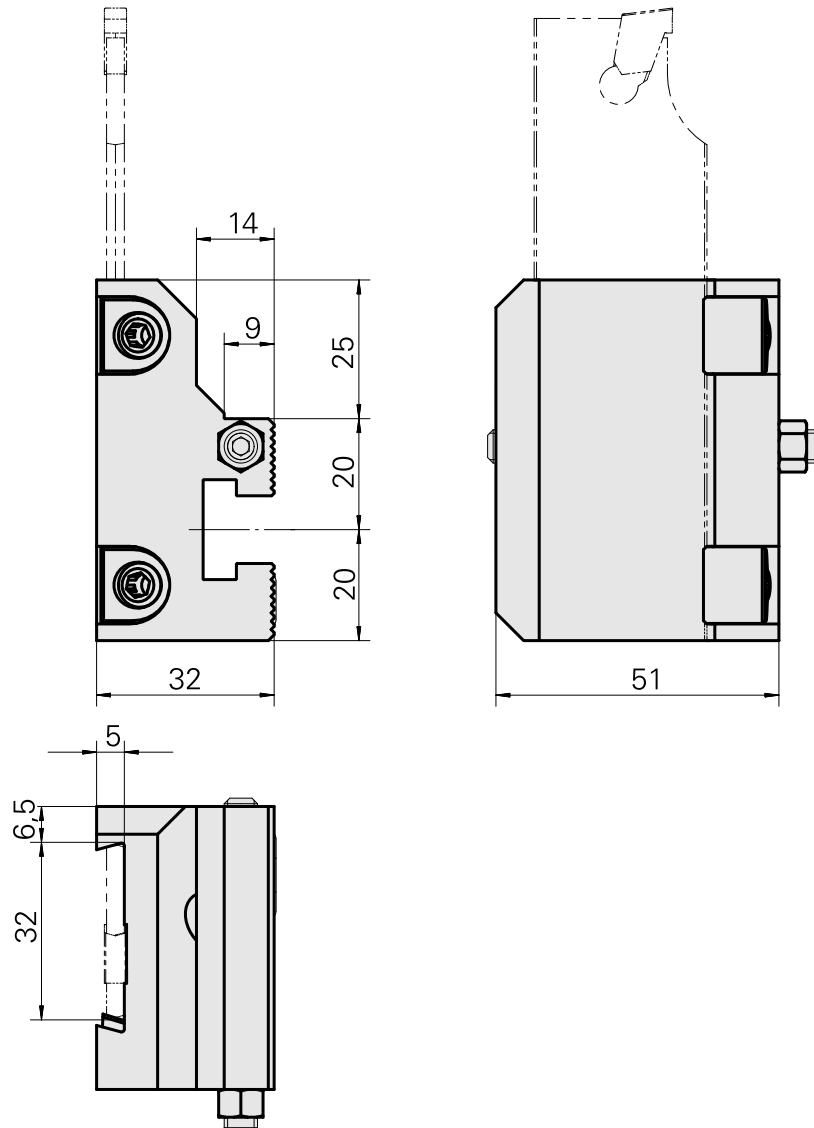

Stechhaltestück Trapez 32x5, vertikal einstellbar

Technische Daten

Antrieb	nicht angetrieben
Kühlung	außen und innen
Druck	20 bar
Aufnahme	Trapez 32x5
X [mm]	45
Y [mm]	-
Z [mm]	32
Produkte INDEX TRAUB	C100 • TNX65/42