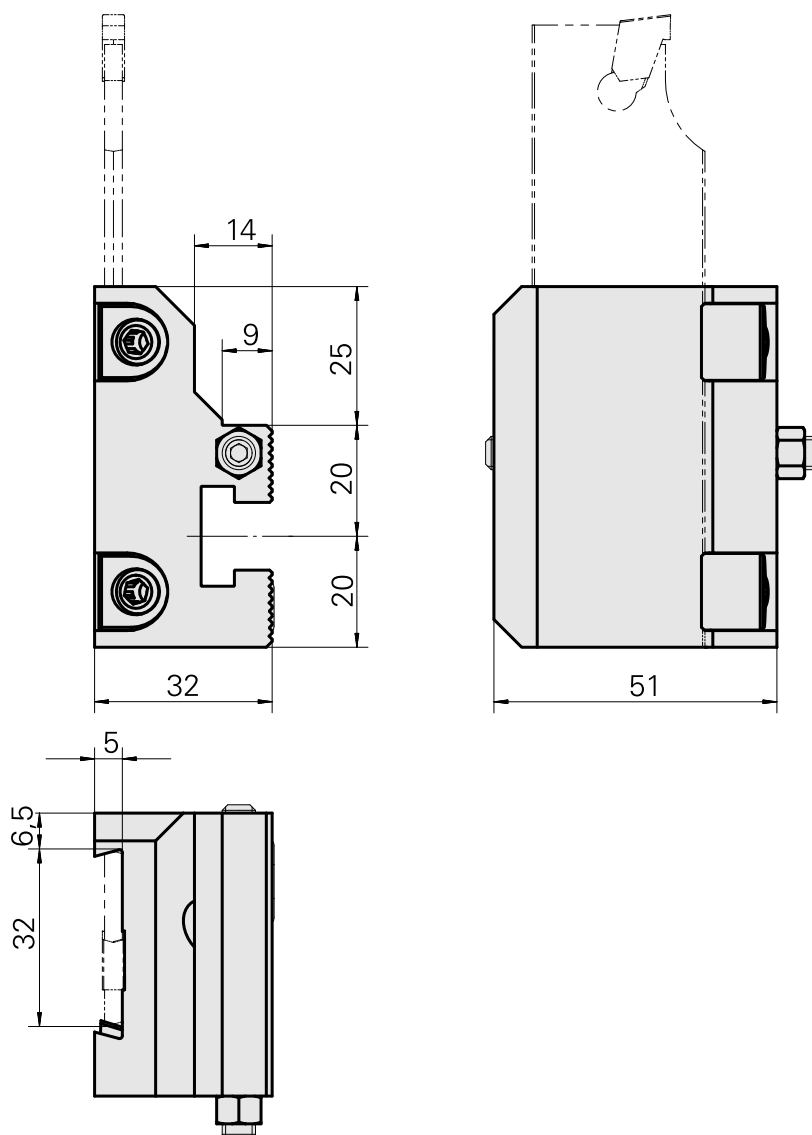

## Pièce support plong/fonçage Trapèze 32x5, réglable dans le sens vertical

### Données techniques

Entraînement	non entraîné
Arrosage	central et extérieur
Pression	20 bar
Attachement	Trapèze 32x5
X [mm]	45
Y [mm]	–
Z [mm]	32
Produits INDEX TRAUB	C100 • TNX65/42