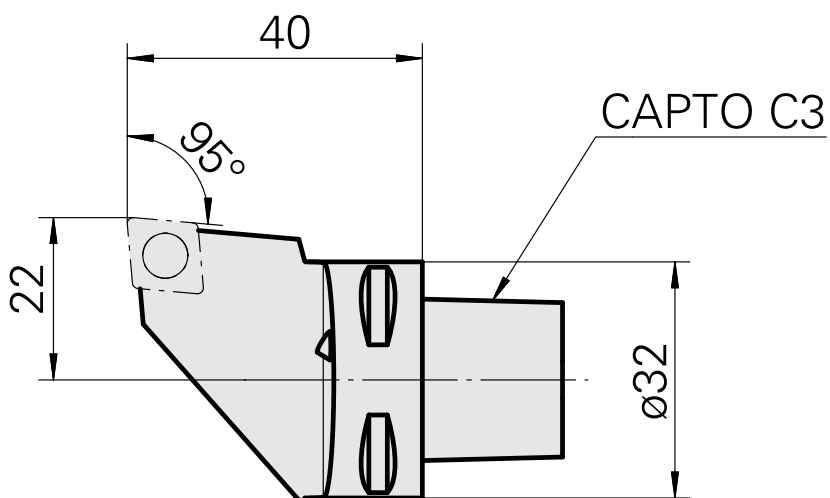

## INDEX CAPTO C3 for CC.. 09T3., left, with gripper groove

### Características técnicas

TH accessories category

INDEX CAPTO C3

Recepção

para CC.. 09T3

Inserções de troca rápida

para suporte de ferra. torneiar