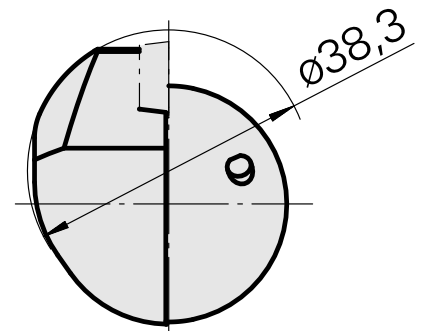

## INDEX CAPTO C3 for CC.. 09T3., left, with gripper groove

### Características técnicas

TH accessories category

INDEX CAPTO C3

Recepção

para CC.. 09T3

Inserções de troca rápida

para suporte de ferra. torneiar