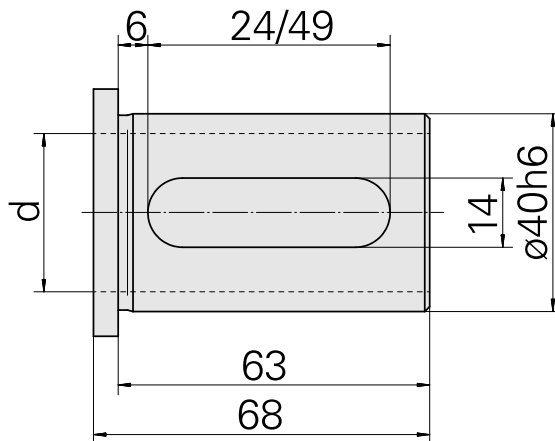

## Bussola attacco con manicotto D40/ 20mm

### Caratteristiche tecniche

Categoria acces. portautensile	Bussola attacco con manicotto
Attacco	D40
Attacco per utensile	20mm