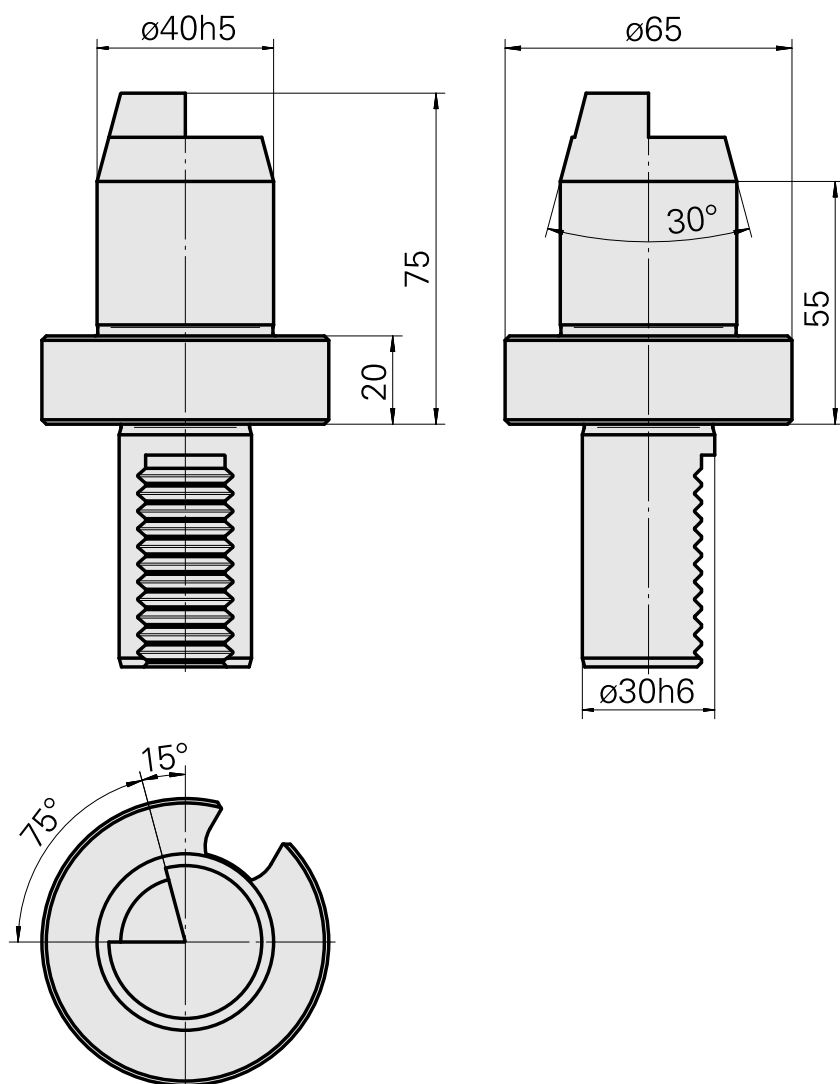

## Calibro a tampone VDI 30 D40

### Caratteristiche tecniche

Gambo VDI	VDI 30
Azionamento	non azionato
Fissaggio VDI	nessuno
Attacco	D40
ruotabile di 180°	no
X [mm]	75
Y [mm]	-
Z [mm]	-
Prodotti INDEX TRAUB	TNA300