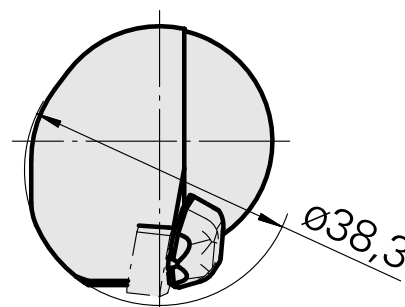

INDEX CAPTO C3 pour DN.. 1104.., droit, avec rainure de préhenseur

Données techniques

Catégorie d'accessoires PO

Attachement

Inserts à changement rapide

INDEX CAPTO C3

pour DN.. 1104..

PO de tournage