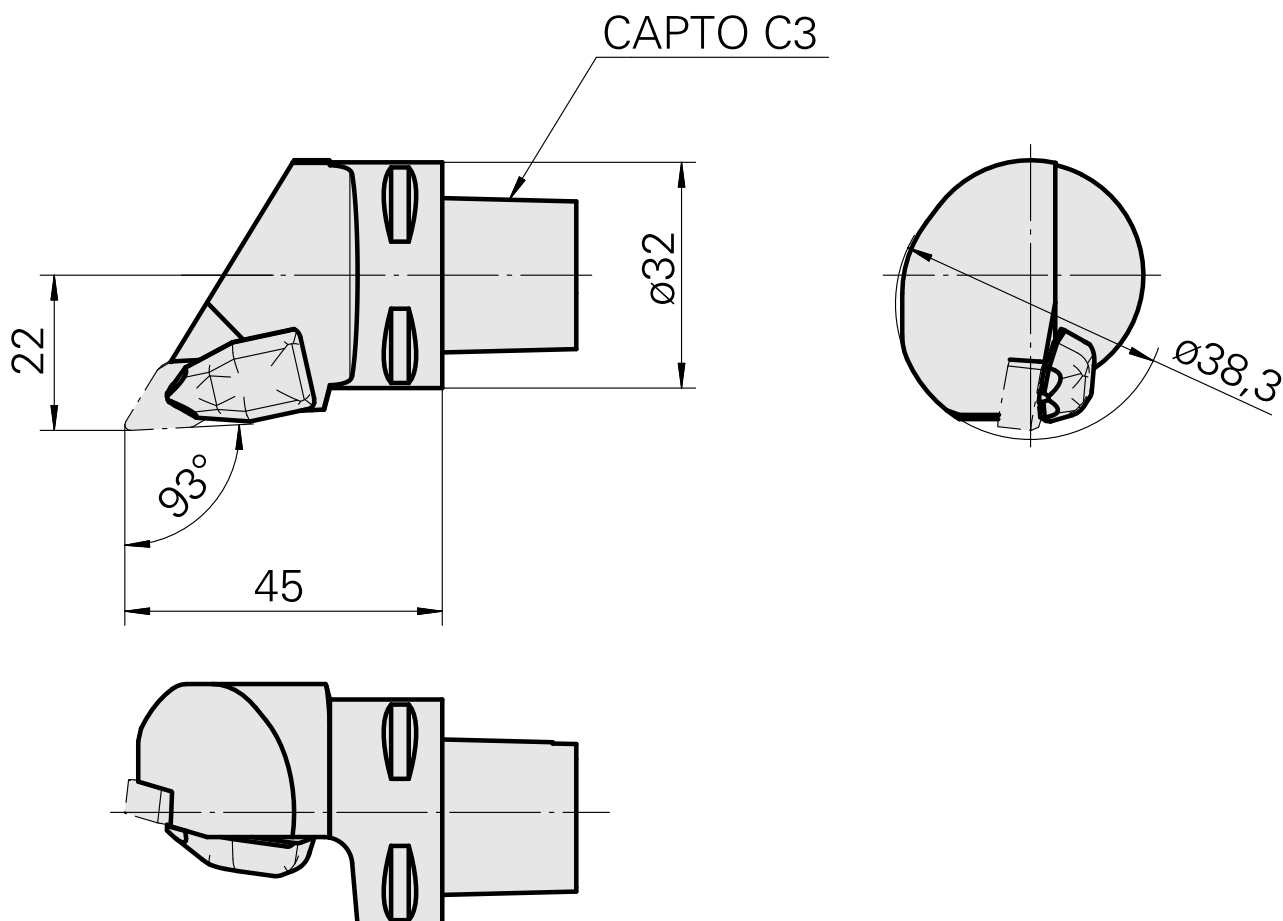

INDEX CAPTO C3 pour DN.. 1104.., droit, avec rainure de préhenseur

Características técnicas

Catégorie d'accessoires PO

INDEX CAPTO C3

Attachement

pour DN.. 1104..

Inserts à changement rapide

PO de tournage