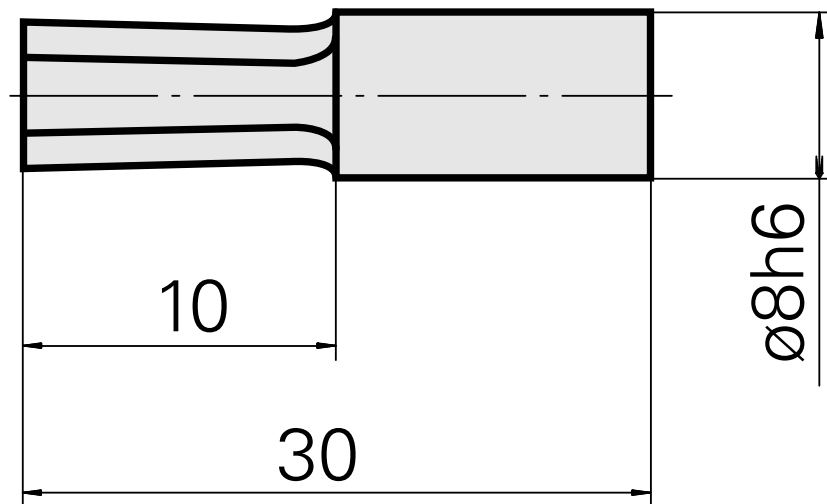

Outil de brochage SW3 mm

Données techniques

Catégorie d'accessoires PO	Outil de brochage
Attachement	SW3 mm
Logement d'outils	8mm

Documents

Aucun téléchargement n'est disponible pour ce produit