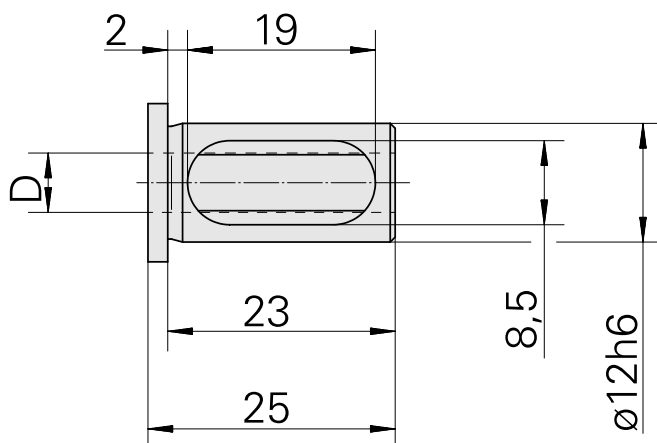

Douille attachement colerette D12/ 8mm

Données techniques

Catégorie d'accessoires PO	Douille attachement colerette
Attachement	D12
Logement d'outils	8mm

Documents

Aucun téléchargement n'est disponible pour ce produit