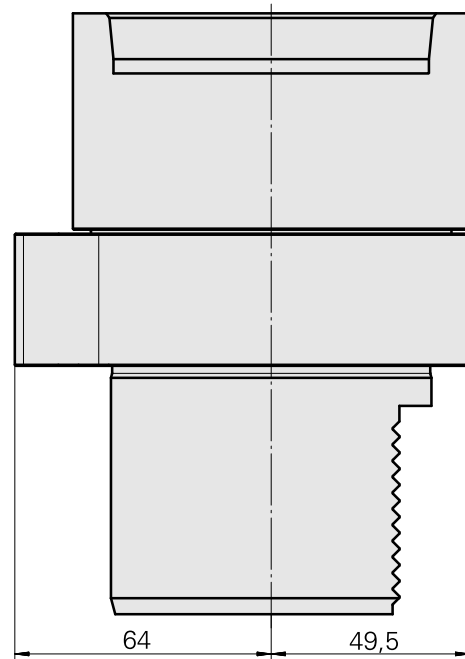

Adaptateur

Données techniques

Catégorie d'accessoires PO

Adapt. appareils de pré réglage

Attachement

D80 pour prépositionnement

Logement d'outils

Queue compacte 45