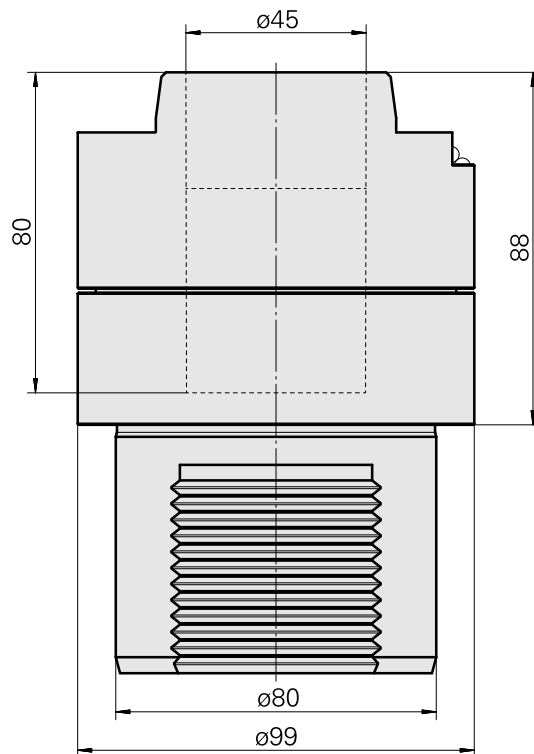

Adaptateur

Caractéristiques techniques

Catégorie d'accessoires PO

Adapt. appareils de pré réglage

Attachement

D80 pour prépositionnement

Logement d'outils

Queue compacte 45