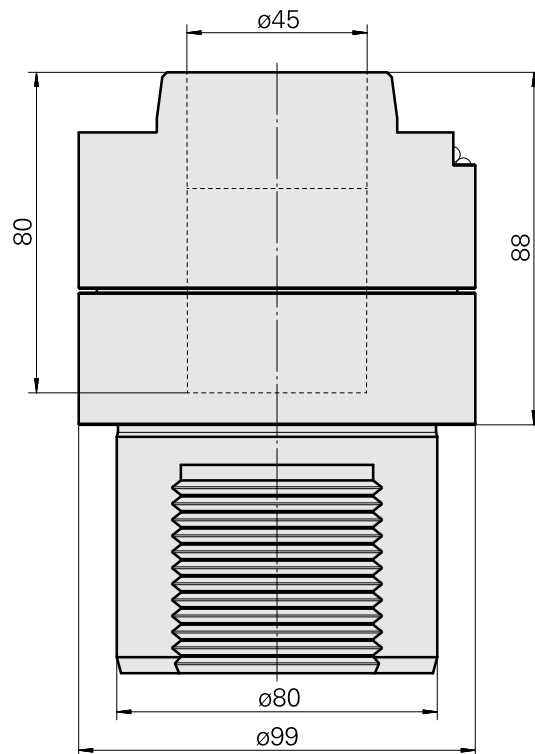

Adaptateur

Données techniques

Catégorie d'accessoires PO

Adapt. appareils de pré réglage

Attachement

D80 pour prépositionnement

Logement d'outils

Queue compacte 45