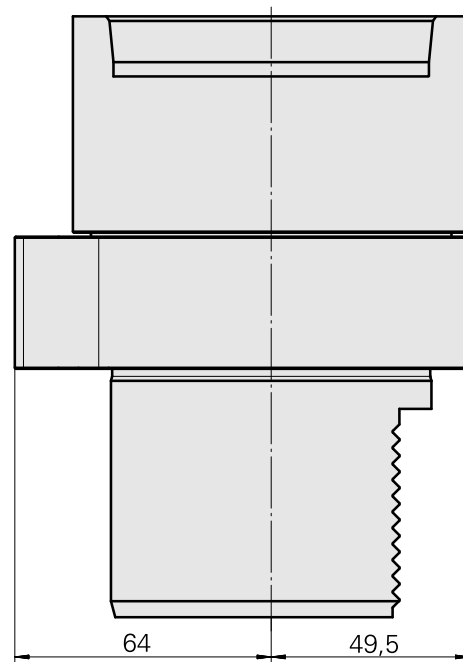

Adaptateur

Données techniques

Catégorie d'accessoires PO

Adapt. appareils de pré réglage

Attachement

D80 pour prépositionnement

Logement d'outils

Queue compacte 45