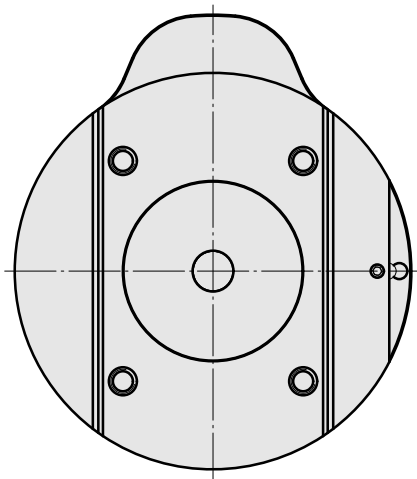

Adaptateur

Caractéristiques techniques

Catégorie d'accessoires PO

Adapt. appareils de pré réglage

Attachement

D80 pour prépositionnement

Logement d'outils

Queue compacte 45