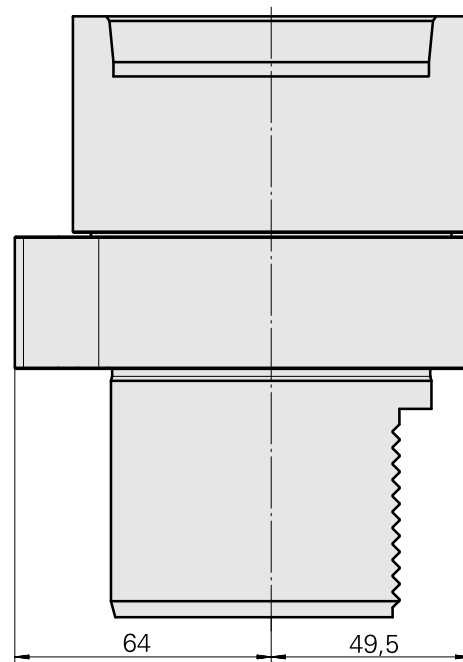

Adaptateur

Caractéristiques techniques

Catégorie d'accessoires PO

Adapt. appareils de pré réglage

Attachement

D80 pour prépositionnement

Logement d'outils

Queue compacte 45