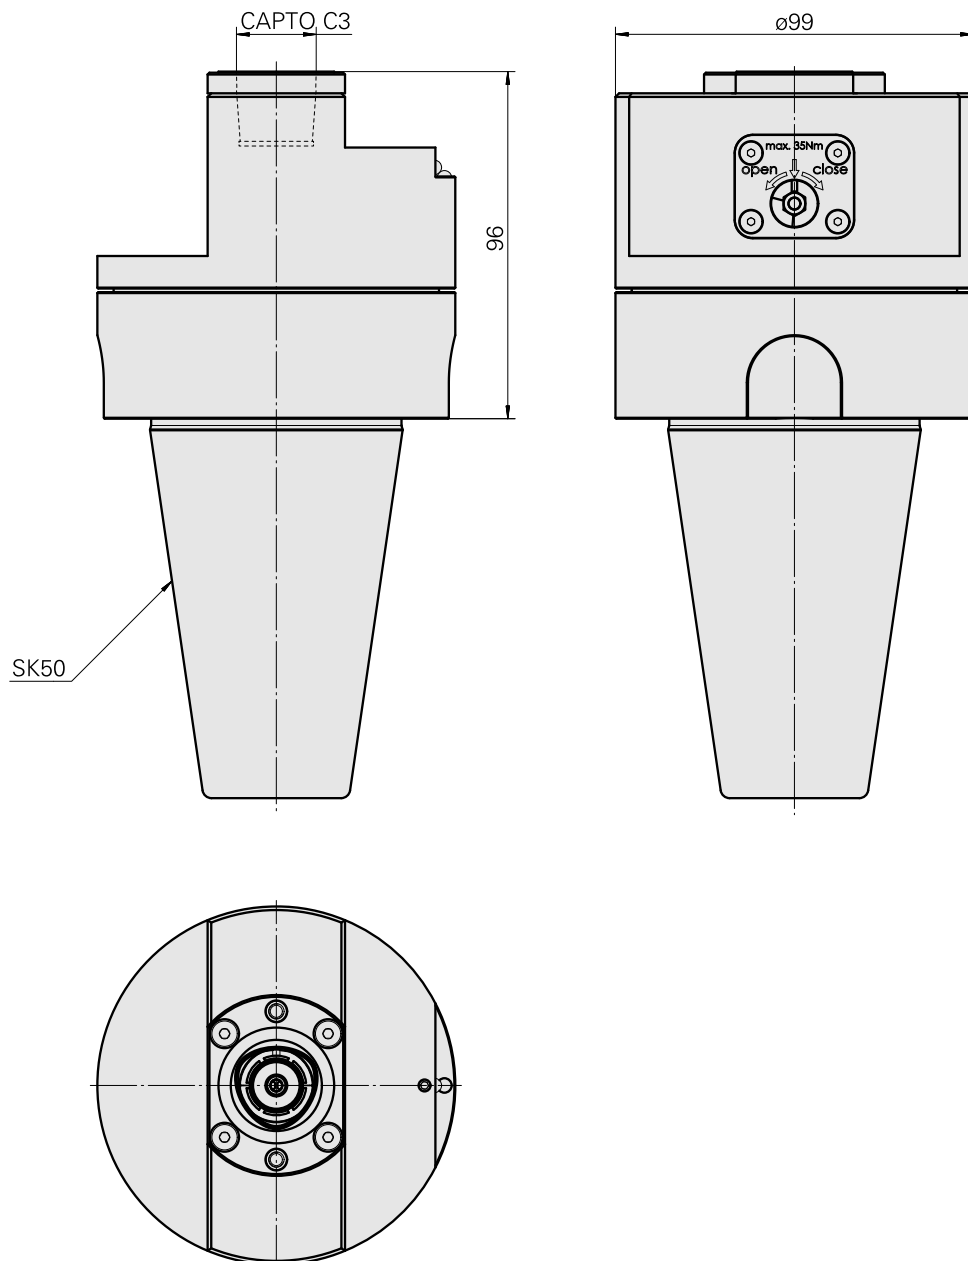

Adaptateur

Caractéristiques techniques

Catégorie d'accessoires PO

Adapt. appareils de pré réglage

Attachement

SK50

Logement d'outils

INDEX CAPTO C3